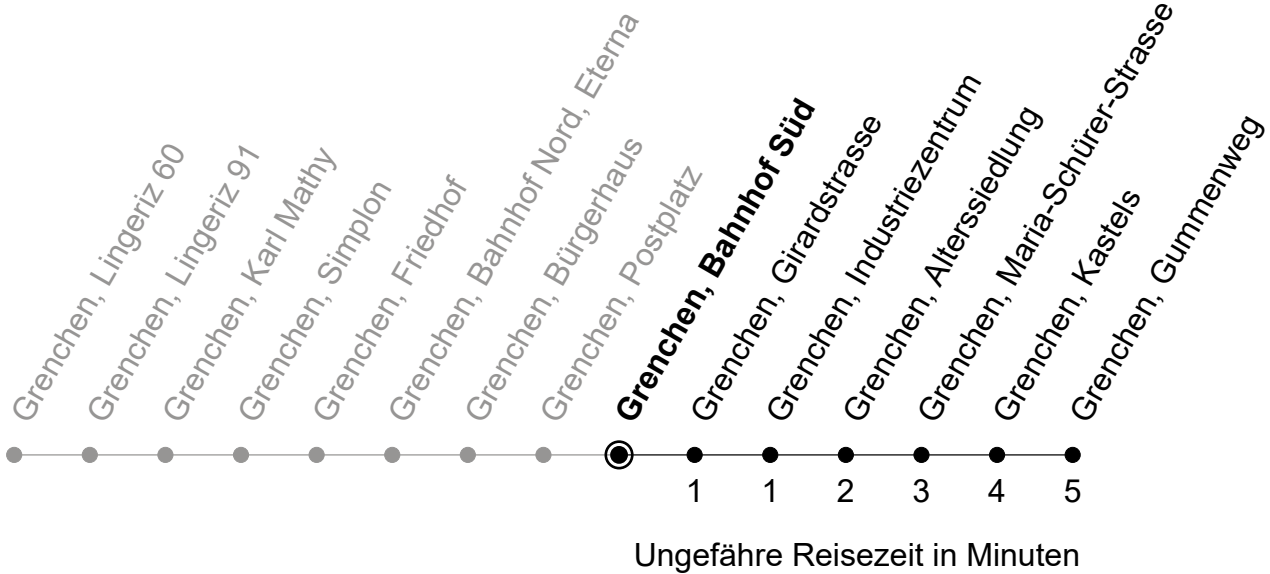

21

Grenchen, Bahnhof Süd

Richtung Grenchen, Gummenweg

Gültig von 13.12.2020 bis 11.12.2021

🕒	Montag - Freitag	Samstag	Sonntag
5	31 46		
6	01 16 31 46	16 46	
7	01 16 31 46	16 46	16 46
8	01 16 31 46	16 46	16 46
9	01 16 31 46	16 46	16 46
10	01 16 31 46	16 46	16 46
11	01 16 31 46	16 46	16 46
12	01 16 31 46	16 46	16 46
13	01 16 31 46	16 46	16 46
14	01 16 31 46	16 46	16 46
15	01 16 31 46	16 46	16 46
16	01 16 31 46	16 46	16 46
17	01 16 31 46	16 46	16 46
18	01 16 31 46	16 46	16 46
19	16 46	16 46	16 46
20	16	16	16
21			
22			
23			
0			

Der Sonntagsfahrplan gilt auch an den allg. Feiertagen.