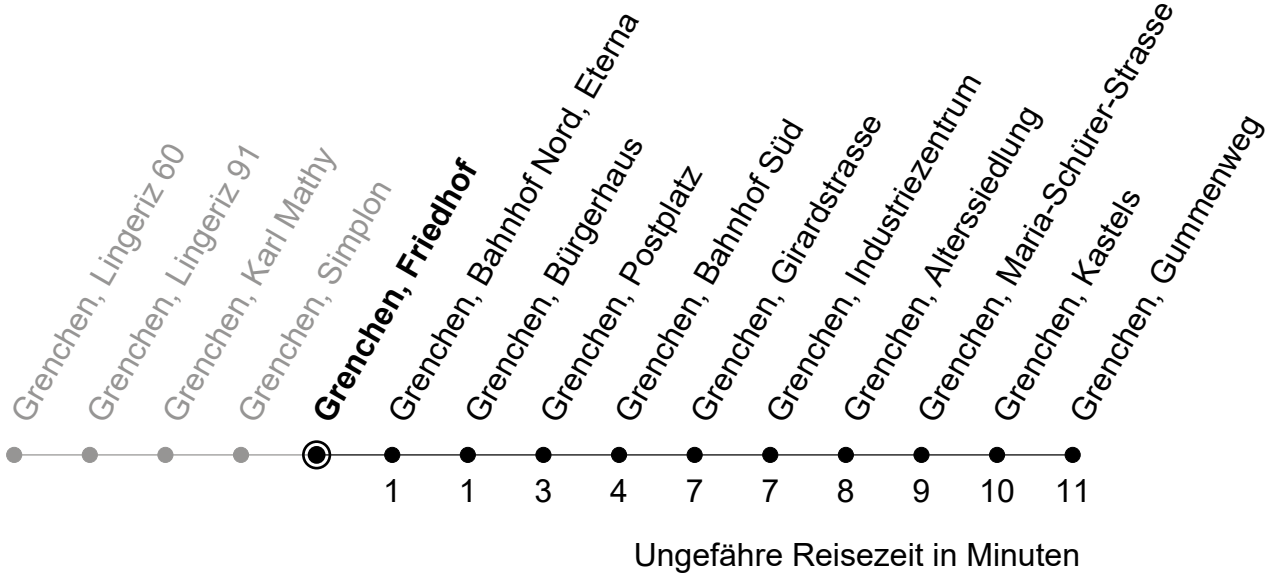

Gültig von 13.12.2020 bis 11.12.2021

🕒	Montag - Freitag	Samstag	Sonntag
5	40		
6	10 25 40 55	40	
7	10 25 40 55	10 40	40
8	10 25 40 55	10 40	10 40
9	10 25 40 55	10 40	10 40
10	10 25 40 55	10 40	10 40
11	10 25 40 55	10 40	10 40
12	10 25 40 55	10 40	10 40
13	10 25 40 55	10 40	10 40
14	10 25 40 55	10 40	10 40
15	10 25 40 55	10 40	10 40
16	10 25 40 55	10 40	10 40
17	10 25 40 55	10 40	10 40
18	10 25 40 55	10 40	10 40
19	10 40	10 40	10 40
20	10	10	10
21			
22			
23			
0			

Der Sonntagsfahrplan gilt auch an den allg. Feiertagen.