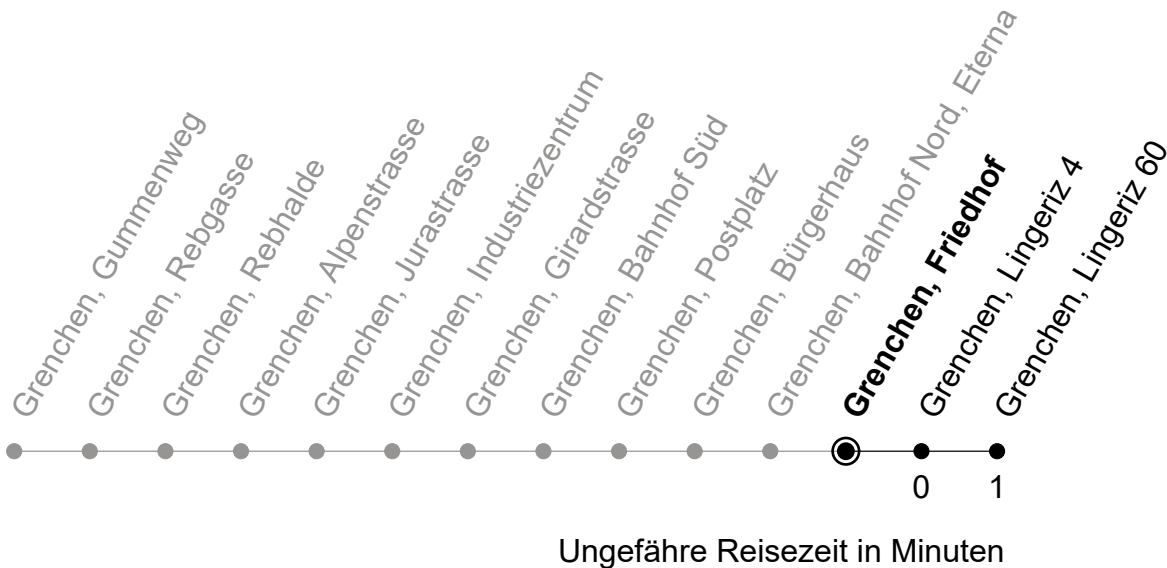

Gültig von 13.12.2020 bis 11.12.2021

🕒	Montag - Freitag	Samstag	Sonntag
5	35		
6	05 20 35 50	35	
7	05 20 35 50	05 35	35
8	05 20 35 50	05 35	05 35
9	05 20 35 50	05 35	05 35
10	05 20 35 50	05 35	05 35
11	05 20 35 50	05 35	05 35
12	05 20 35 50	05 35	05 35
13	05 20 35 50	05 35	05 35
14	05 20 35 50	05 35	05 35
15	05 20 35 50	05 35	05 35
16	05 20 35 50	05 35	05 35
17	05 20 35 50	05 35	05 35
18	05 20 35 50	05 35	05 35
19	05 35	05 35	05 35
20	05	05	05
21			
22			
23			
0			

Der Sonntagsfahrplan gilt auch an den allg. Feiertagen.