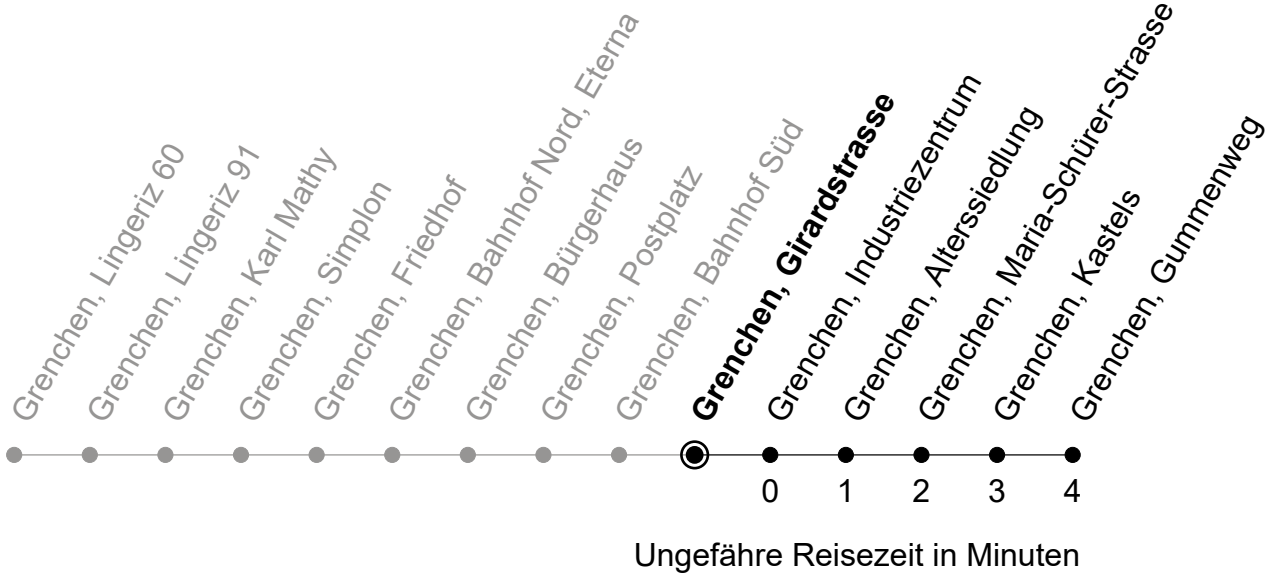

**21**

Grenchen, Girardstrasse

**Richtung Grenchen, Gummenweg**

Gültig von 13.12.2020 bis 11.12.2021

🕒	Montag - Freitag	Samstag	Sonntag
5	32 47		
6	02 17 32 47	17 47	
7	02 17 32 47	17 47	17 47
8	02 17 32 47	17 47	17 47
9	02 17 32 47	17 47	17 47
10	02 17 32 47	17 47	17 47
11	02 17 32 47	17 47	17 47
12	02 17 32 47	17 47	17 47
13	02 17 32 47	17 47	17 47
14	02 17 32 47	17 47	17 47
15	02 17 32 47	17 47	17 47
16	02 17 32 47	17 47	17 47
17	02 17 32 47	17 47	17 47
18	02 17 32 47	17 47	17 47
19	17 47	17 47	17 47
20	17	17	17
21			
22			
23			
0			

Der Sonntagsfahrplan gilt auch an den allg. Feiertagen.