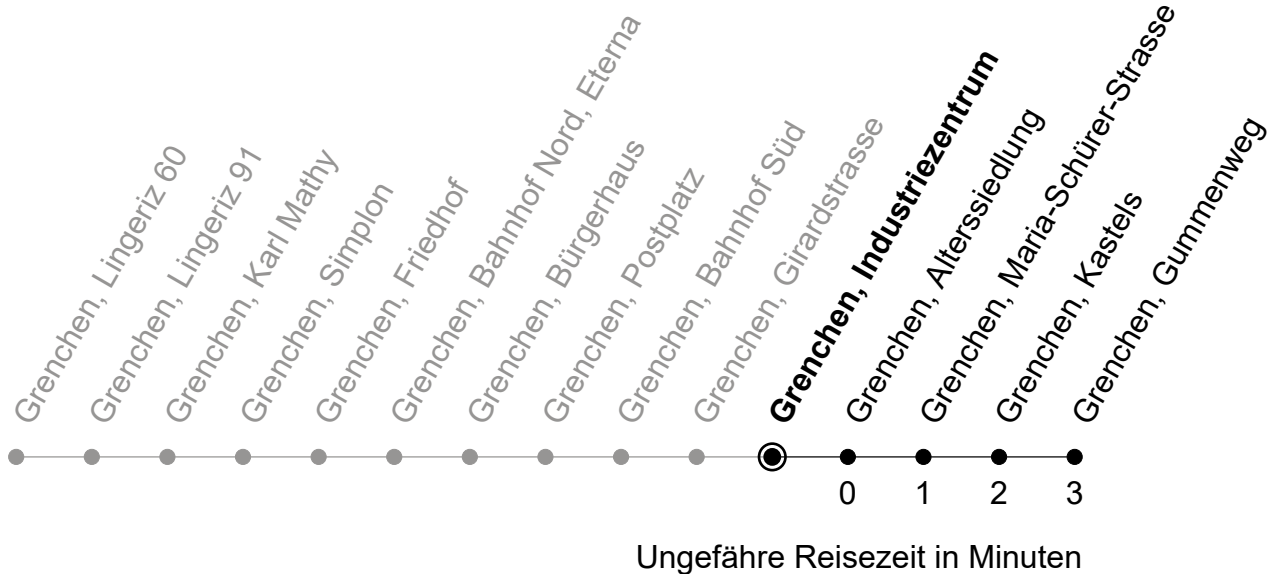

Gültig von 13.12.2020 bis 11.12.2021

🕒	Montag - Freitag	Samstag	Sonntag
5	32 47		
6	02 17 32 47	17 47	
7	02 17 32 47	17 47	17 47
8	02 17 32 47	17 47	17 47
9	02 17 32 47	17 47	17 47
10	02 17 32 47	17 47	17 47
11	02 17 32 47	17 47	17 47
12	02 17 32 47	17 47	17 47
13	02 17 32 47	17 47	17 47
14	02 17 32 47	17 47	17 47
15	02 17 32 47	17 47	17 47
16	02 17 32 47	17 47	17 47
17	02 17 32 47	17 47	17 47
18	02 17 32 47	17 47	17 47
19	17 47	17 47	17 47
20	17	17	17
21			
22			
23			
0			

Der Sonntagsfahrplan gilt auch an den allg. Feiertagen.