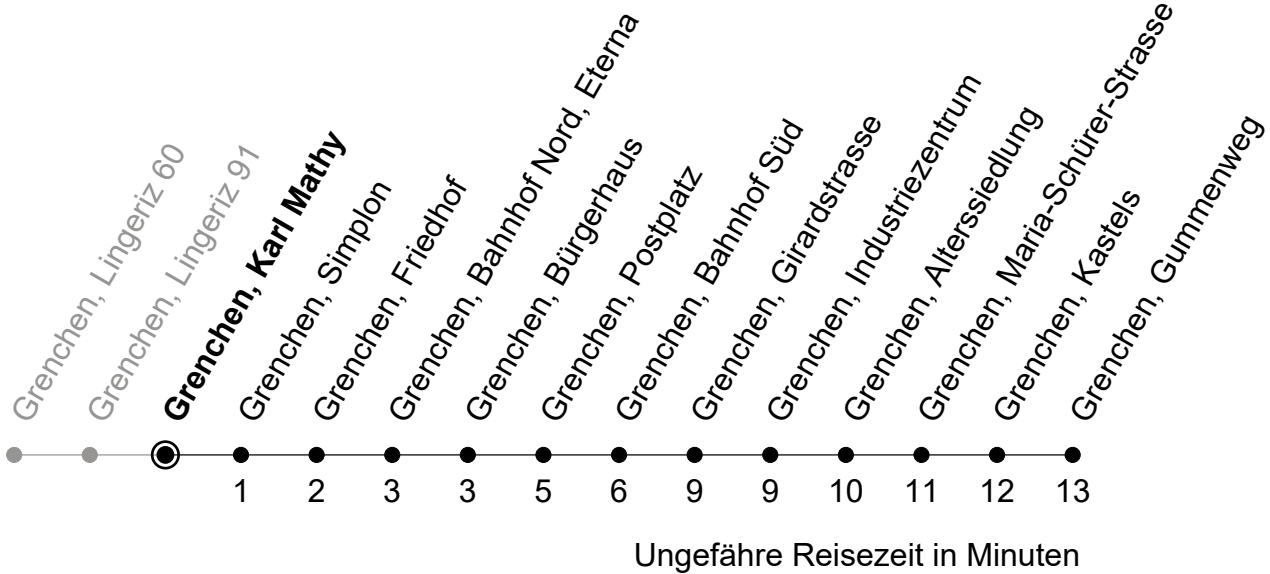

Gültig von 13.12.2020 bis 11.12.2021

🕒	Montag - Freitag	Samstag	Sonntag
5	38		
6	08 23 38 53	38	
7	08 23 38 53	08 38	38
8	08 23 38 53	08 38	08 38
9	08 23 38 53	08 38	08 38
10	08 23 38 53	08 38	08 38
11	08 23 38 53	08 38	08 38
12	08 23 38 53	08 38	08 38
13	08 23 38 53	08 38	08 38
14	08 23 38 53	08 38	08 38
15	08 23 38 53	08 38	08 38
16	08 23 38 53	08 38	08 38
17	08 23 38 53	08 38	08 38
18	08 23 38 53	08 38	08 38
19	08 38	08 38	08 38
20	08	08	08
21			
22			
23			
0			

Der Sonntagsfahrplan gilt auch an den allg. Feiertagen.