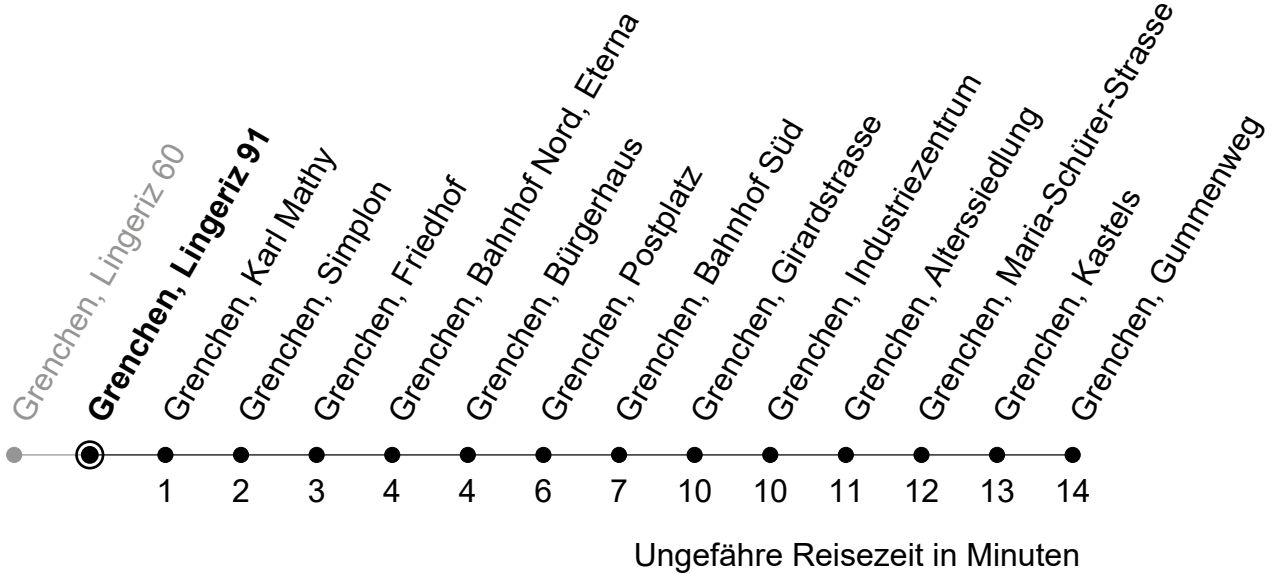

Gültig von 13.12.2020 bis 11.12.2021

🕒	Montag - Freitag	Samstag	Sonntag
5	37		
6	07 22 37 52	37	
7	07 22 37 52	07 37	37
8	07 22 37 52	07 37	07 37
9	07 22 37 52	07 37	07 37
10	07 22 37 52	07 37	07 37
11	07 22 37 52	07 37	07 37
12	07 22 37 52	07 37	07 37
13	07 22 37 52	07 37	07 37
14	07 22 37 52	07 37	07 37
15	07 22 37 52	07 37	07 37
16	07 22 37 52	07 37	07 37
17	07 22 37 52	07 37	07 37
18	07 22 37 52	07 37	07 37
19	07 37	07 37	07 37
20	07	07	07
21			
22			
23			
0			

Der Sonntagsfahrplan gilt auch an den allg. Feiertagen.