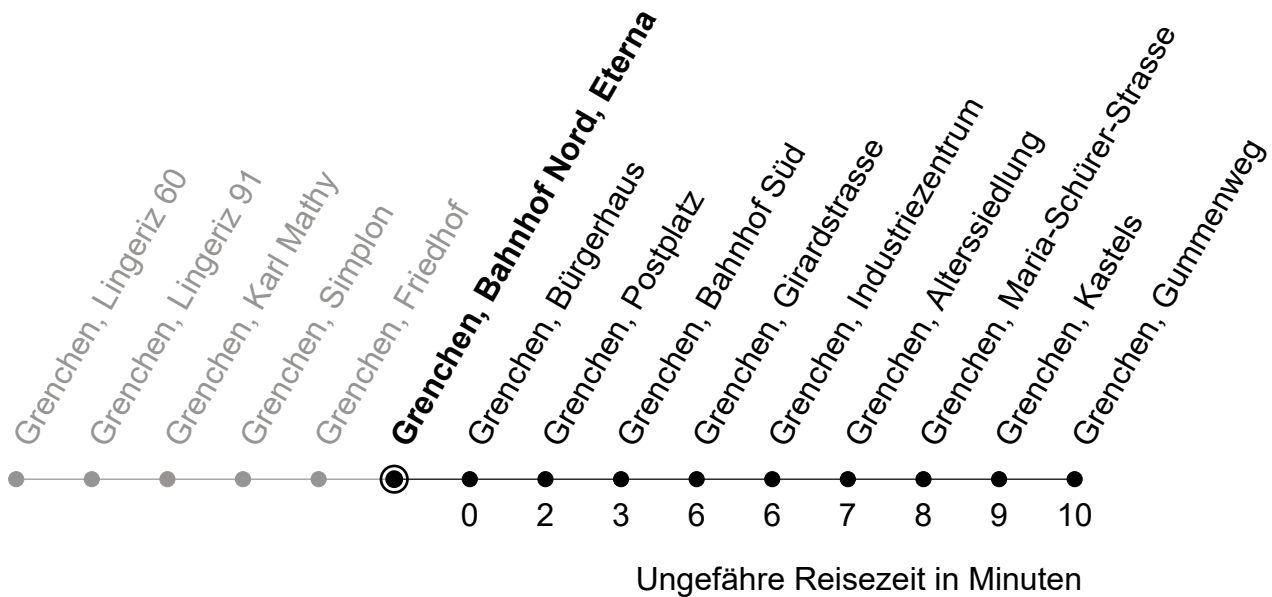

Gültig von 13.12.2020 bis 11.12.2021

🕒	Montag - Freitag	Samstag	Sonntag
5	41		
6	11 26 41 56	41	
7	11 26 41 56	11 41	41
8	11 26 41 56	11 41	11 41
9	11 26 41 56	11 41	11 41
10	11 26 41 56	11 41	11 41
11	11 26 41 56	11 41	11 41
12	11 26 41 56	11 41	11 41
13	11 26 41 56	11 41	11 41
14	11 26 41 56	11 41	11 41
15	11 26 41 56	11 41	11 41
16	11 26 41 56	11 41	11 41
17	11 26 41 56	11 41	11 41
18	11 26 41 56	11 41	11 41
19	11 41	11 41	11 41
20	11	11	11
21			
22			
23			
0			

Der Sonntagsfahrplan gilt auch an den allg. Feiertagen.