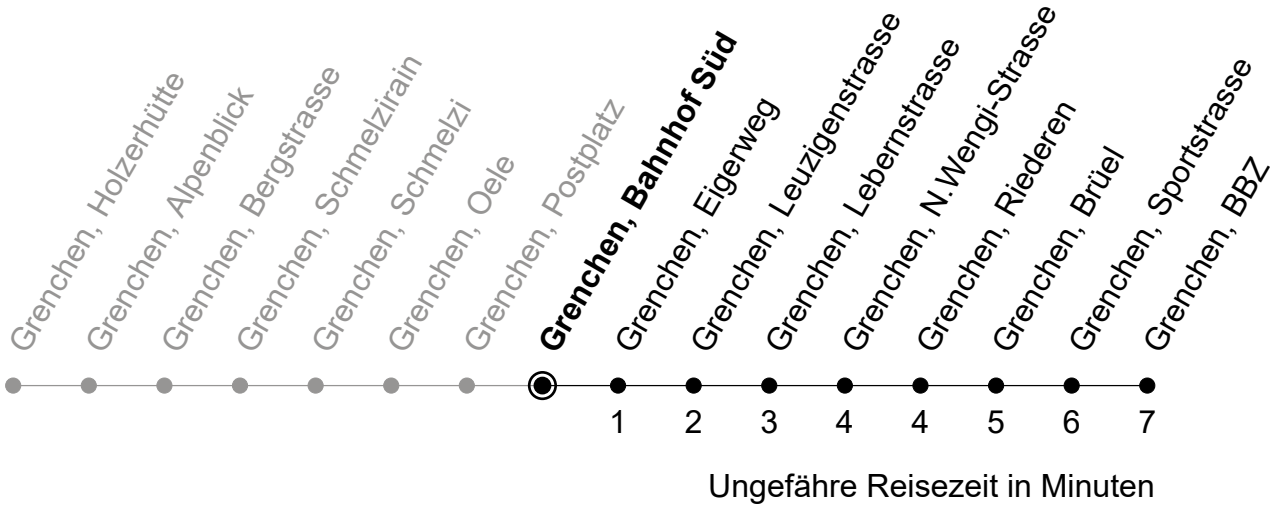

Gültig von 13.12.2020 bis 11.12.2021

| 🕒  | Montag - Freitag | Samstag | Sonntag |
|----|------------------|---------|---------|
| 5  |                  |         |         |
| 6  | 11 41            |         |         |
| 7  | 11 41            |         |         |
| 8  | 11 41            |         |         |
| 9  | 11 41            |         |         |
| 10 | 11 41            |         |         |
| 11 | 11 41            |         |         |
| 12 | 11 41            |         |         |
| 13 | 11 41            |         |         |
| 14 | 11 41            |         |         |
| 15 | 11 41            |         |         |
| 16 | 11 41            |         |         |
| 17 | 11 41            |         |         |
| 18 | 11               |         |         |
| 19 |                  |         |         |
| 20 |                  |         |         |
| 21 |                  |         |         |
| 22 |                  |         |         |
| 23 |                  |         |         |
| 0  |                  |         |         |

Der Sonntagsfahrplan gilt auch an den allg. Feiertagen.