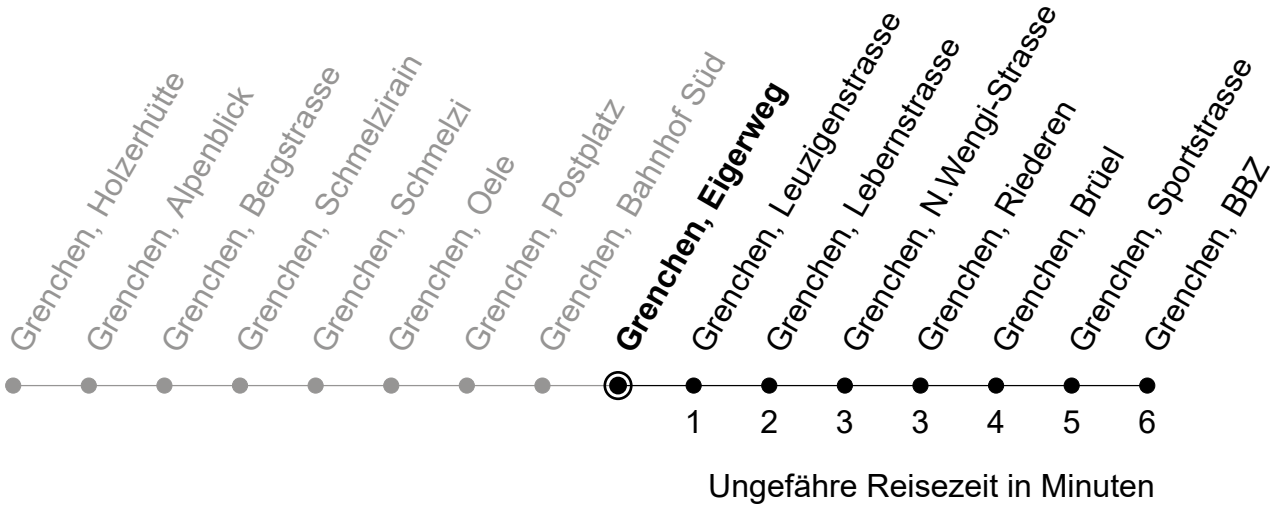

Gültig von 13.12.2020 bis 11.12.2021

🕒	Montag - Freitag	Samstag	Sonntag
5			
6	12 42		
7	12 42		
8	12 42		
9	12 42		
10	12 42		
11	12 42		
12	12 42		
13	12 42		
14	12 42		
15	12 42		
16	12 42		
17	12 42		
18	12		
19			
20			
21			
22			
23			
0			

Der Sonntagsfahrplan gilt auch an den allg. Feiertagen.