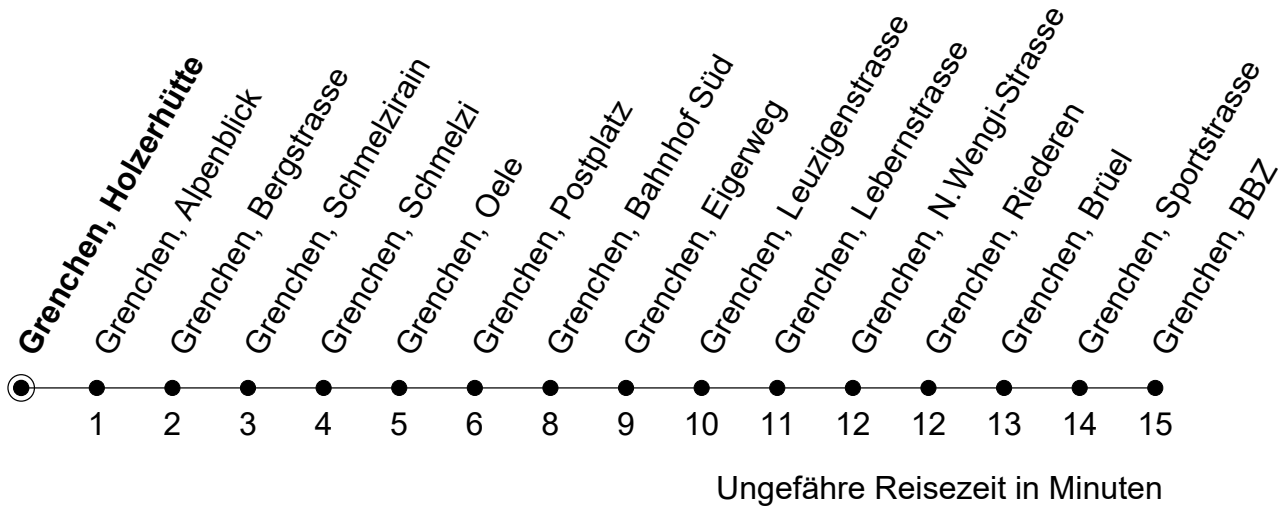

Gültig von 13.12.2020 bis 11.12.2021

🕒	Montag - Freitag	Samstag	Sonntag
5			
6	03 33		
7	03 33	33 <sub>A</sub>	
8	03 33	33 <sub>A</sub>	
9	03 33	33 <sub>A</sub>	
10	03 33	33 <sub>A</sub>	
11	03 33	33 <sub>A</sub>	
12	03 33	33 <sub>A</sub>	
13	03 33	33 <sub>A</sub>	
14	03 33	33 <sub>A</sub>	
15	03 33	33 <sub>A</sub>	
16	03 33	33 <sub>A</sub>	
17	03 33	33 <sub>A</sub>	
18	03 33 <sub>A</sub>	33 <sub>A</sub>	
19	33 <sub>A</sub>	33 <sub>A</sub>	
20			
21			
22			
23			
0			

**A** = Verkehrt ab Grenchen, Bahnhof Süd  
via Linie 33 nach Büren a.A.

Der Sonntagsfahrplan gilt auch an den allg. Feiertagen.