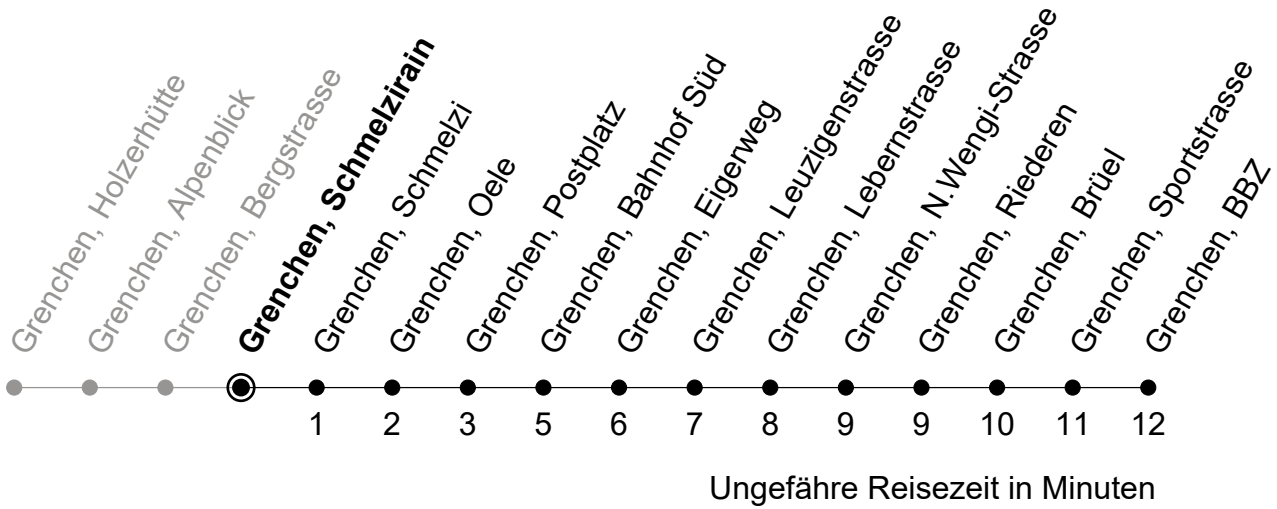

Gültig von 13.12.2020 bis 11.12.2021

☉	Montag - Freitag	Samstag	Sonntag
5			
6	06 36		
7	06 36	36 _A	
8	06 36	36 _A	
9	06 36	36 _A	
10	06 36	36 _A	
11	06 36	36 _A	
12	06 36	36 _A	
13	06 36	36 _A	
14	06 36	36 _A	
15	06 36	36 _A	
16	06 36	36 _A	
17	06 36	36 _A	
18	06 36 _A	36 _A	
19	36 _A	36 _A	
20			
21			
22			
23			
0			

A = Verkehrt ab Grenchen, Bahnhof Süd
via Linie 33 nach Büren a.A.

Der Sonntagsfahrplan gilt auch an den allg. Feiertagen.