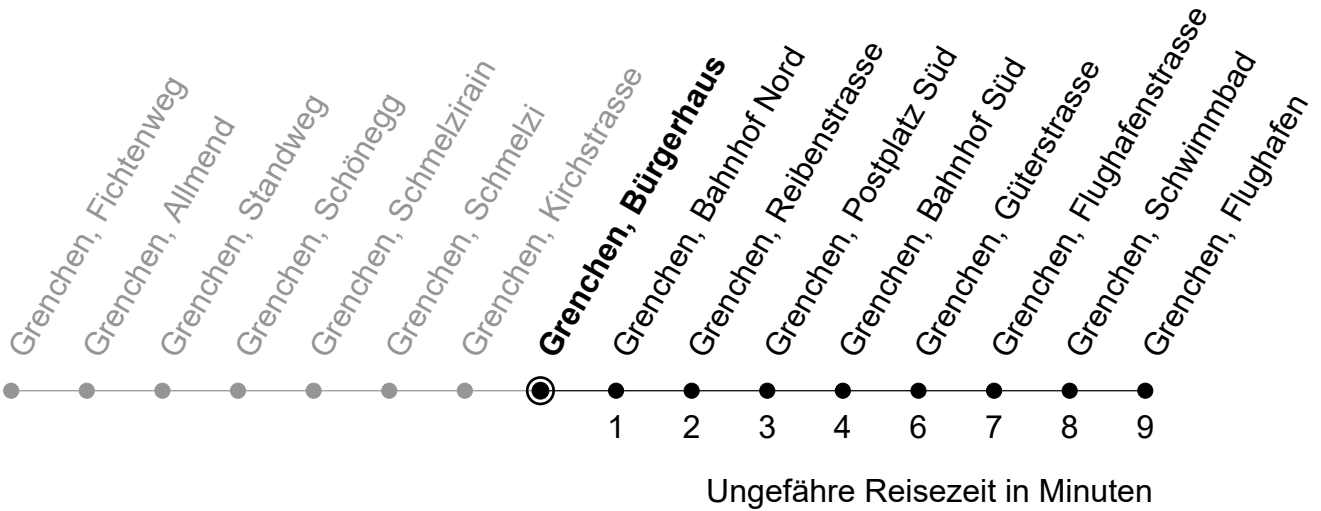

Gültig von 13.12.2020 bis 11.12.2021

🕒	Montag - Freitag	Samstag	Sonntag
5	42		
6	16 46	46	
7	16 46	16 46	46
8	16 46	16 46	16 46
9	16 46	16 46	16 46
10	16 46	16 46	16 46
11	16 46	16 46	16 46
12	16 46	16 46	16 46
13	16 46	16 46	16 46
14	16 46	16 46	16 46
15	16 46	16 46	16 46
16	16 46	16 46	16 46
17	16 46	16 46	16 46
18	16 46	16 46	16 46
19	16 46	16 46	16 46
20			
21			
22			
23			
0			

Der Sonntagsfahrplan gilt auch an den allg. Feiertagen.