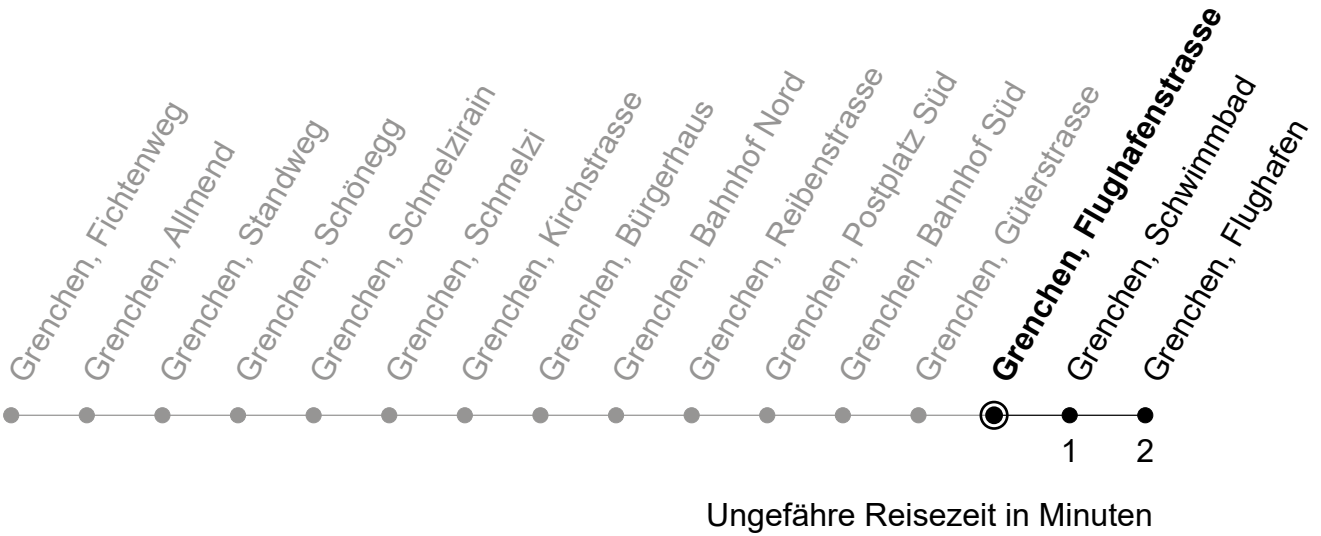

Gültig von 13.12.2020 bis 11.12.2021

🕒	Montag - Freitag	Samstag	Sonntag
5	48		
6	23 53	53	
7	23 53	23 53	53
8	23 53	23 53	23 53
9	23 53	23 53	23 53
10	23 53	23 53	23 53
11	23 53	23 53	23 53
12	23 53	23 53	23 53
13	23 53	23 53	23 53
14	23 53	23 53	23 53
15	23 53	23 53	23 53
16	23 53	23 53	23 53
17	23 53	23 53	23 53
18	23 53	23 53	23 53
19	23 53	23 53	23 53
20			
21			
22			
23			
0			

Der Sonntagsfahrplan gilt auch an den allg. Feiertagen.