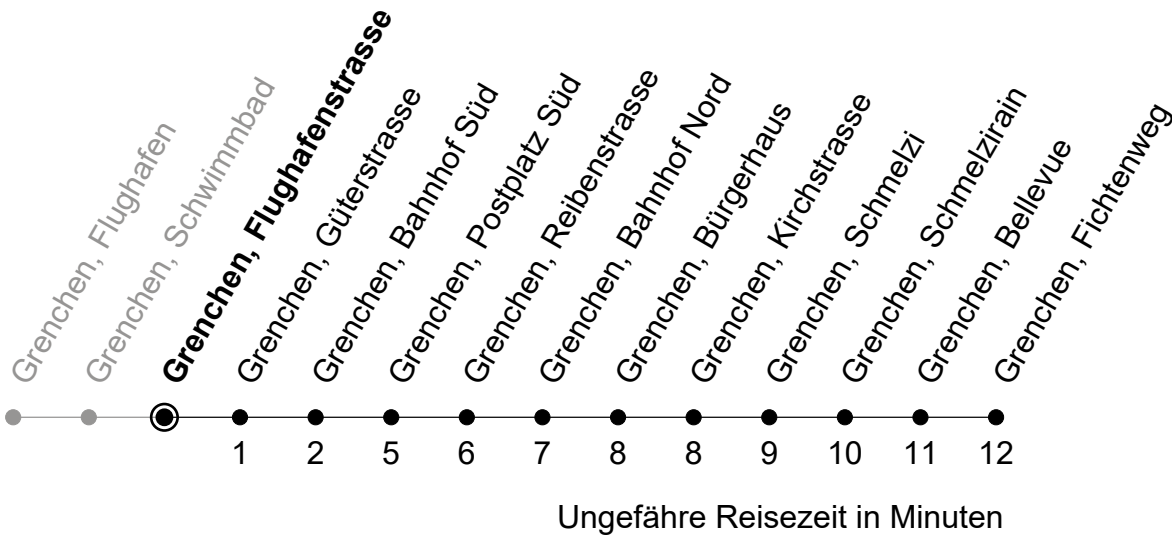

Gültig von 13.12.2020 bis 11.12.2021

🕒	Montag - Freitag	Samstag	Sonntag
5	57 _A		
6	27 57 _A	57	
7	27 57 _A	27 57	57
8	27 57	27 57	27 57
9	27 57	27 57	27 57
10	27 57	27 57	27 57
11	27 57	27 57	27 57
12	27 57	27 57	27 57
13	27 57	27 57	27 57
14	27 57	27 57	27 57
15	27 57	27 57	27 57
16	27 57	27 57	27 57
17	27 57	27 57	27 57
18	27 57	27 57	27 57
19	27 57	27 57	27 57
20			
21			
22			
23			
0			

A = Bedient zusätzlich Haltestelle Oele

Der Sonntagsfahrplan gilt auch an den allg. Feiertagen.