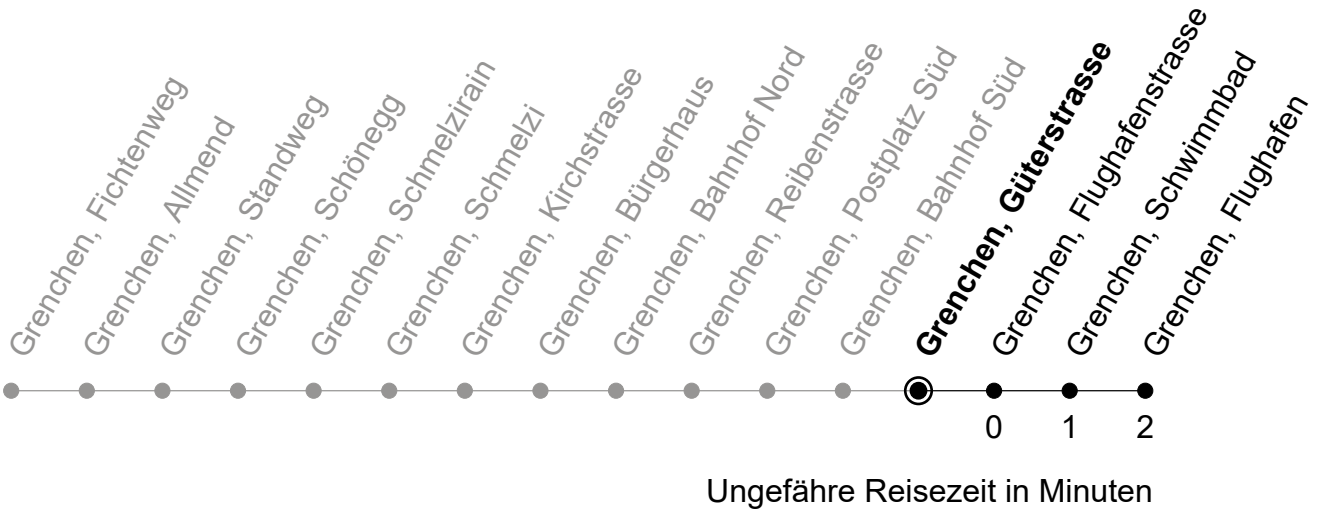

Gültig von 13.12.2020 bis 11.12.2021

🕒	Montag - Freitag	Samstag	Sonntag
5	47		
6	22 52	52	
7	22 52	22 52	52
8	22 52	22 52	22 52
9	22 52	22 52	22 52
10	22 52	22 52	22 52
11	22 52	22 52	22 52
12	22 52	22 52	22 52
13	22 52	22 52	22 52
14	22 52	22 52	22 52
15	22 52	22 52	22 52
16	22 52	22 52	22 52
17	22 52	22 52	22 52
18	22 52	22 52	22 52
19	22 52	22 52	22 52
20			
21			
22			
23			
0			

Der Sonntagsfahrplan gilt auch an den allg. Feiertagen.