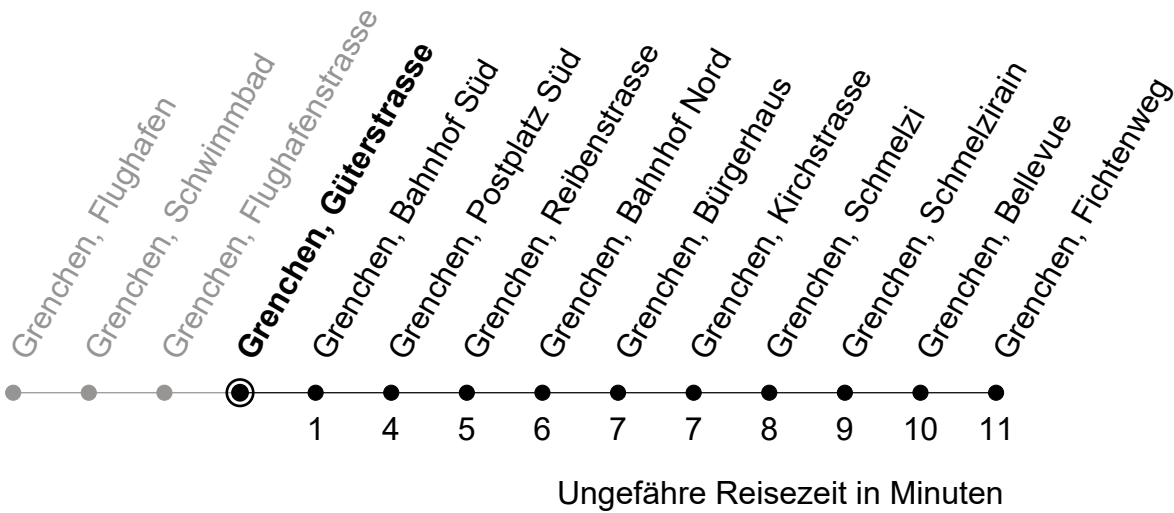

Gültig von 13.12.2020 bis 11.12.2021

| 🕒 | Montag - Freitag | Samstag | Sonntag |
|----|--------------------|---------|---------|
| 5 | 58 _A | | |
| 6 | 28 58 _A | 58 | |
| 7 | 28 58 _A | 28 58 | 58 |
| 8 | 28 58 | 28 58 | 28 58 |
| 9 | 28 58 | 28 58 | 28 58 |
| 10 | 28 58 | 28 58 | 28 58 |
| 11 | 28 58 | 28 58 | 28 58 |
| 12 | 28 58 | 28 58 | 28 58 |
| 13 | 28 58 | 28 58 | 28 58 |
| 14 | 28 58 | 28 58 | 28 58 |
| 15 | 28 58 | 28 58 | 28 58 |
| 16 | 28 58 | 28 58 | 28 58 |
| 17 | 28 58 | 28 58 | 28 58 |
| 18 | 28 58 | 28 58 | 28 58 |
| 19 | 28 58 | 28 58 | 28 58 |
| 20 | | | |
| 21 | | | |
| 22 | | | |
| 23 | | | |
| 0 | | | |

A = Bedient zusätzlich Haltestelle Oele

Der Sonntagsfahrplan gilt auch an den allg. Feiertagen.