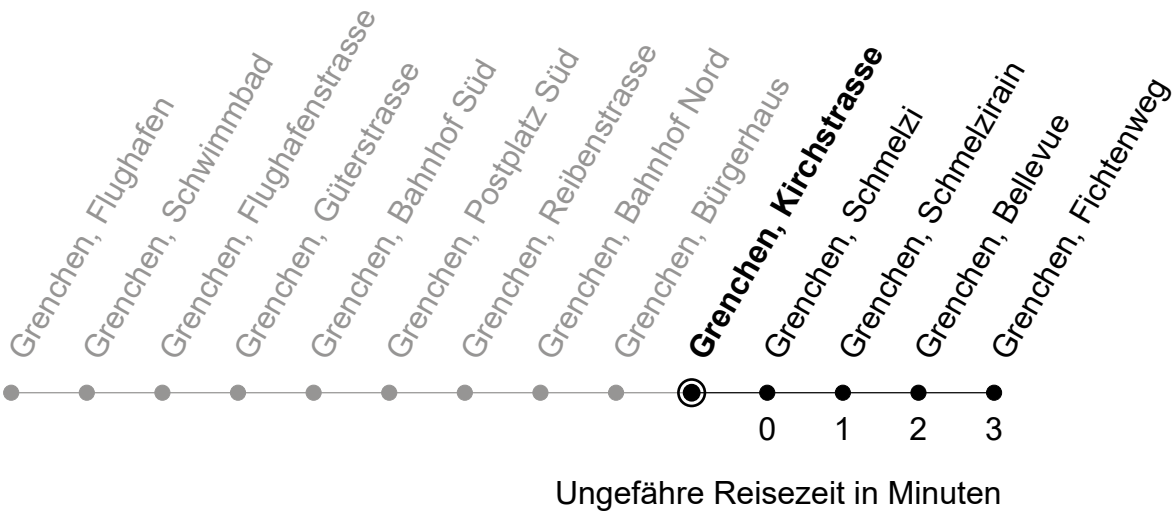

Gültig von 13.12.2020 bis 11.12.2021

🕒	Montag - Freitag	Samstag	Sonntag
5	31		
6	05 _A 35	35	
7	05 _A 35	05 35	35
8	05 _A 35	05 35	05 35
9	05 35	05 35	05 35
10	05 35	05 35	05 35
11	05 35	05 35	05 35
12	05 35	05 35	05 35
13	05 35	05 35	05 35
14	05 35	05 35	05 35
15	05 35	05 35	05 35
16	05 35	05 35	05 35
17	05 35	05 35	05 35
18	05 35	05 35	05 35
19	05 35	05 35	05 35
20	05	05	05
21			
22			
23			
0			

A = Bedient zusätzlich Haltestelle Oele

Der Sonntagsfahrplan gilt auch an den allg. Feiertagen.