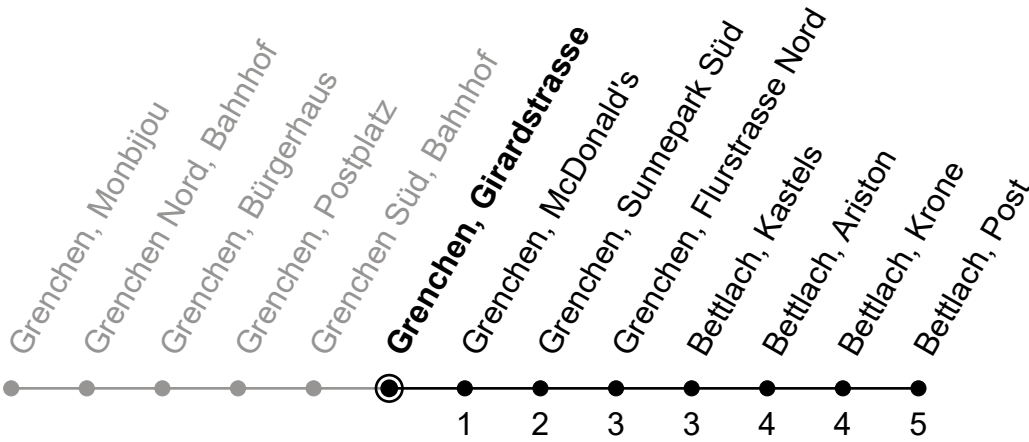

25

Grenchen, Girardstrasse Richtung Bettlach, Post

Gültig von 10.12.2023 bis 14.12.2024

Ungefähre Reisezeit in Minuten

🕒	Montag - Freitag	Samstag	Sonntag
5			
6	08 38		
7	08 38	08 38	08
8	08 38	08 38	08
9	08 38	08 38	08
10	08 38	08 38	08
11	08 38	08 38	08
12	08 38	08 38	08
13	08 38	08 38	08
14	08 38	08 38	08
15	08 38	08 38	08
16	08 38	08 38	08
17	08 38	08 38	08
18	08 38	08	08
19	08 38	08	08
20	08	08	08
21			
22			
23			
0			

Der Sonntagsfahrplan gilt auch an den allg. Feiertagen.