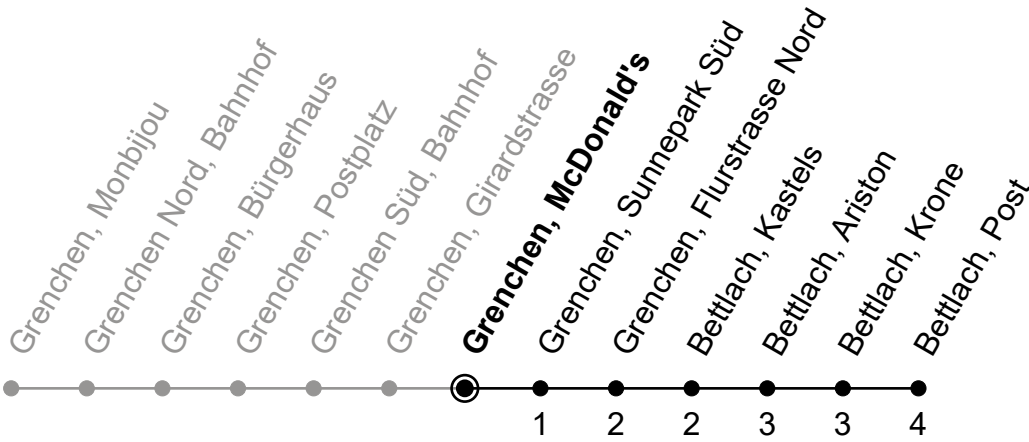

Gültig von 10.12.2023 bis 14.12.2024

Ungefähre Reisezeit in Minuten

🕒	Montag - Freitag	Samstag	Sonntag
5			
6	09 39		
7	09 39	09 39	09
8	09 39	09 39	09
9	09 39	09 39	09
10	09 39	09 39	09
11	09 39	09 39	09
12	09 39	09 39	09
13	09 39	09 39	09
14	09 39	09 39	09
15	09 39	09 39	09
16	09 39	09 39	09
17	09 39	09 39	09
18	09 39	09	09
19	09 39	09	09
20	09	09	09
21			
22			
23			
0			

Der Sonntagsfahrplan gilt auch an den allg. Feiertagen.