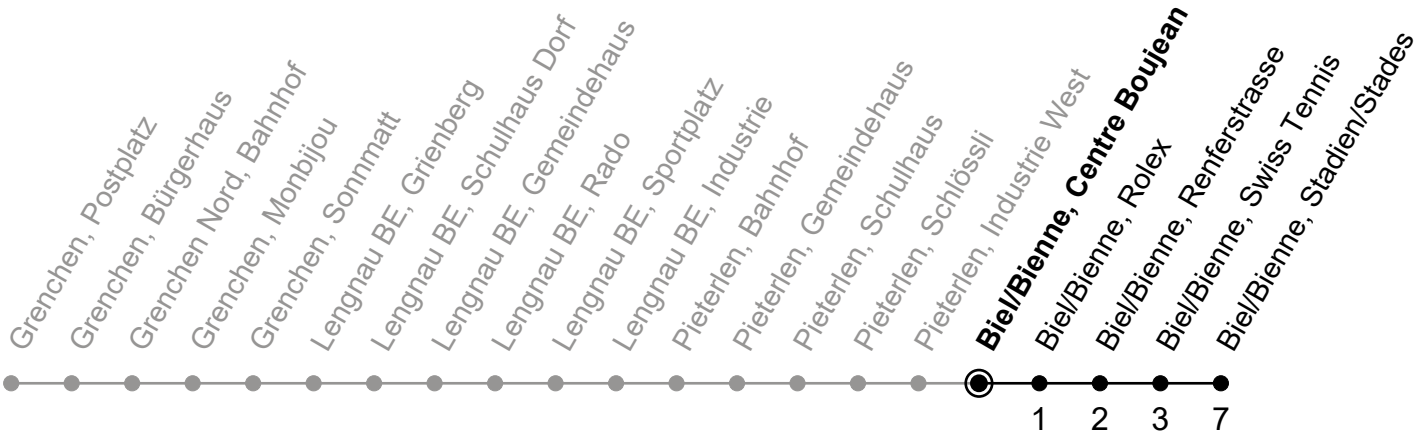

Gültig von 10.12.2023 bis 14.12.2024

Ungefähre Reisezeit in Minuten

🕒	Montag - Freitag	Samstag	Sonntag
5			
6	22 45 _A		
7	15 _A 22		
8	22		
9			
10			
11			
12			
13			
14			
15			
16	22		
17	22		
18	22		
19			
20			
21			
22			

A = Verkehrt nicht vom 27.12. bis 30.12.2022 (Betriebsferien Rolex); bis Biel, Rolex, bedient nicht alle Haltestellen

Der Sonntagsfahrplan gilt auch an den allg. Feiertagen.