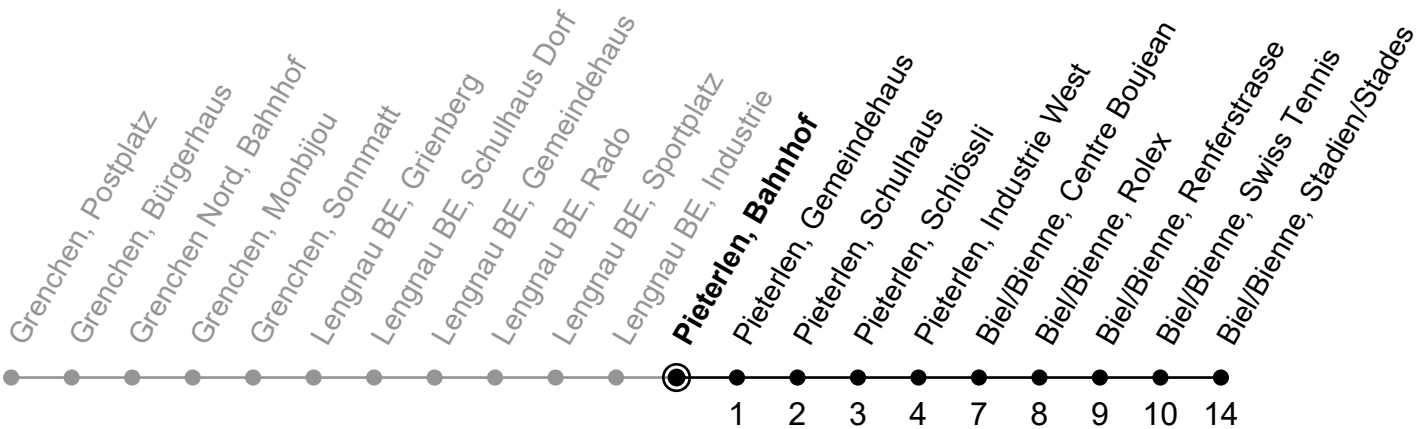

Gültig von 10.12.2023 bis 14.12.2024

Ungefähre Reisezeit in Minuten

🕒	Montag - Freitag	Samstag	Sonntag
5			
6	15 51 _A		
7	15 51 _A		
8	15		
9			
10			
11			
12			
13			
14			
15	51 _A		
16	15 51 _A		
17	15 51 _A		
18	15		
19			
20			
21			
22			
23			
0			

A = Bis Biel, Rolex

Der Sonntagsfahrplan gilt auch an den allg. Feiertagen.