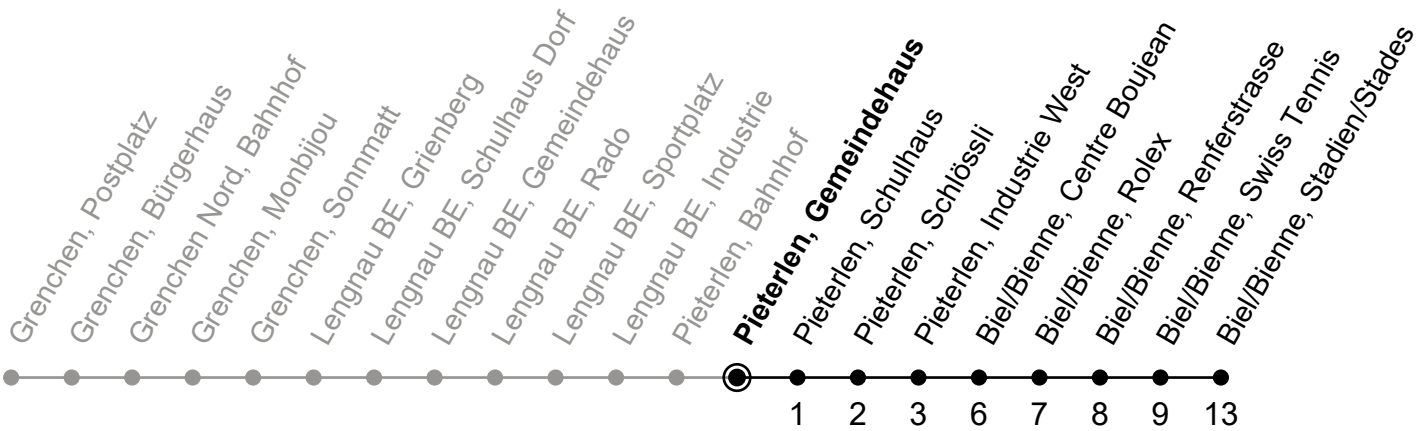

Gültig von 10.12.2023 bis 14.12.2024

Ungefähre Reisezeit in Minuten

🕒	Montag - Freitag	Samstag	Sonntag
5			
6	16 39 _A 52 _B		
7	09 _A 16 52 _B		
8	16		
9			
10			
11			
12			
13			
14			
15	52 _B		
16	16 52 _B		
17	16 52 _B		
18	16		
19			
20			
21			
22			

A = Verkehrt nicht vom 27.12. bis 30.12.2022 (Betriebsferien Rolex); bis Biel, Rolex, bedient nicht alle Haltestellen

B = Bis Biel, Rolex

Der Sonntagsfahrplan gilt auch an den allg. Feiertagen.