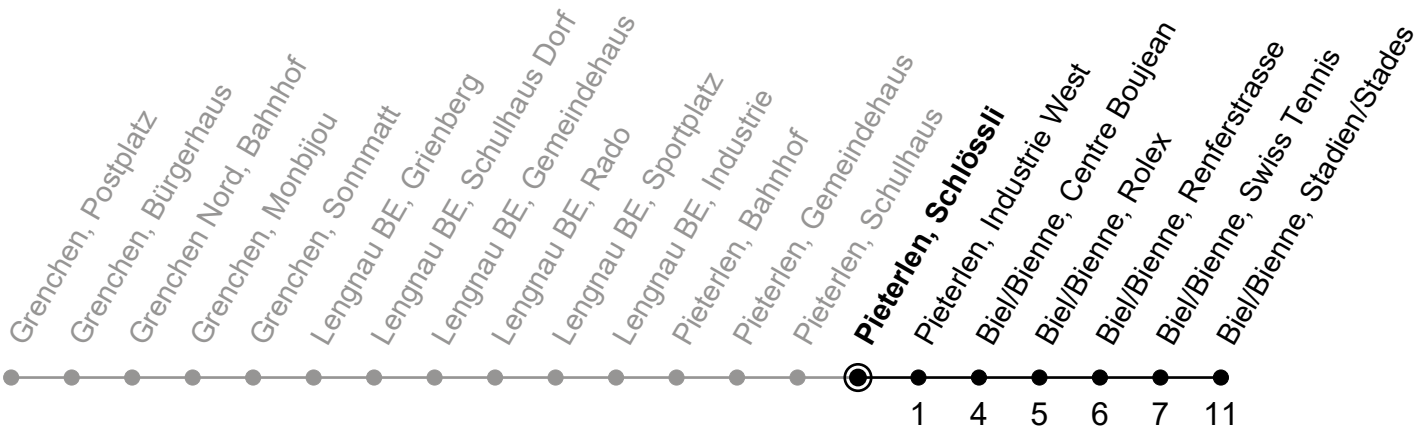

Gültig von 10.12.2023 bis 14.12.2024

Ungefähre Reisezeit in Minuten

🕒	Montag - Freitag	Samstag	Sonntag
5			
6	18 54 _A		
7	18 54 _A		
8	18		
9			
10			
11			
12			
13			
14			
15	54 _A		
16	18 54 _A		
17	18 54 _A		
18	18		
19			
20			
21			
22			
23			
0			

A = Bis Biel, Rolex

Der Sonntagsfahrplan gilt auch an den allg. Feiertagen.