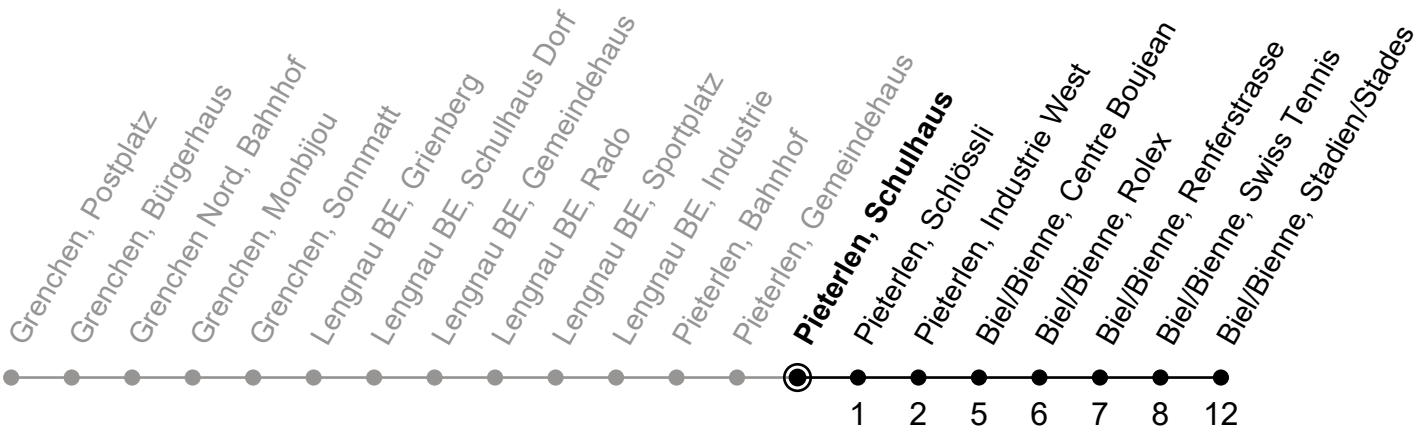

Gültig von 10.12.2023 bis 14.12.2024

Ungefähre Reisezeit in Minuten

🕒	Montag - Freitag	Samstag	Sonntag
5			
6	17 53 _A		
7	17 53 _A		
8	17		
9			
10			
11			
12			
13			
14			
15	53 _A		
16	17 53 _A		
17	17 53 _A		
18	17		
19			
20			
21			
22			
23			
0			

A = Bis Biel, Rolex

Der Sonntagsfahrplan gilt auch an den allg. Feiertagen.