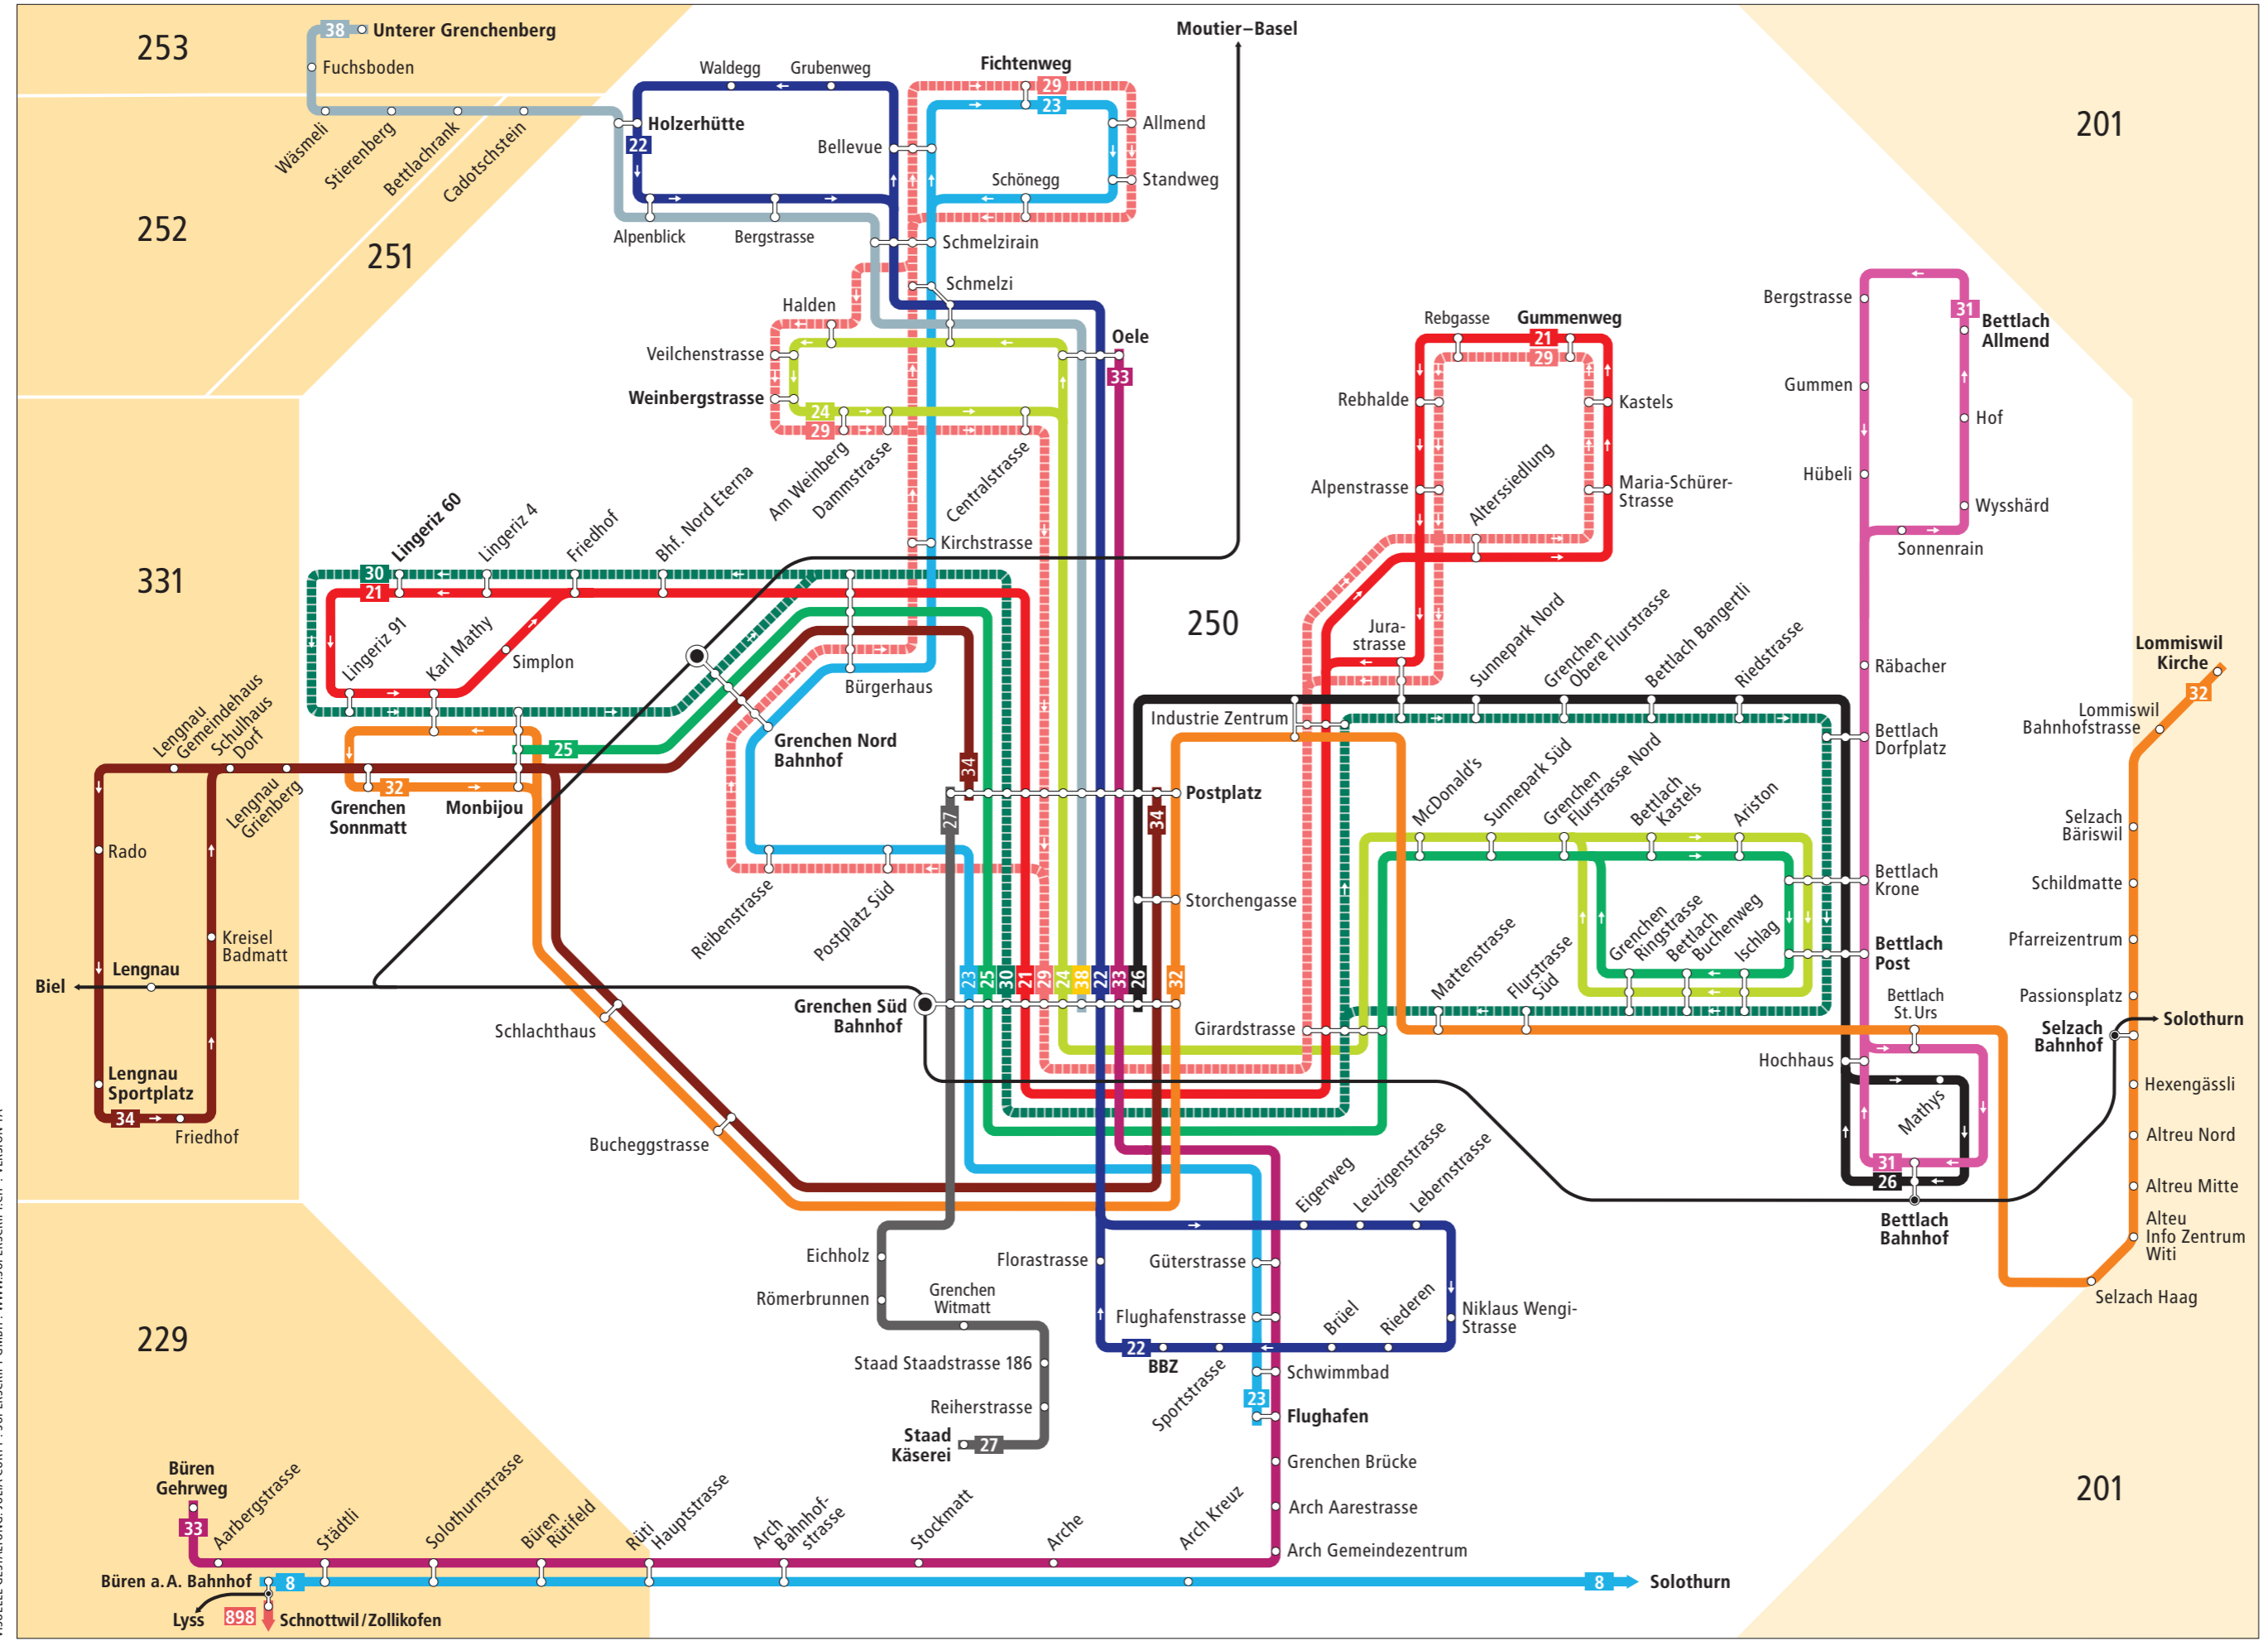

Linienetz Grenchen und Umgebung

Zeichenerklärung

- 250** Tarifzone
- regelmässig verkehrende Buslinie** (solid line)
- Bus fährt in angegebener Richtung** (arrow)
- Abendlinie 29** (dashed line)
- Abendlinie 30** (dotted line)
- Bahnstrecke** (black line with cross-ticks)

Linienetz Grenchen und Umgebung

Kundeninformationen

BGU Busbetrieb
 Grenchen und Umgebung AG
 Lebernstrasse 43
 2540 Grenchen
 Telefon 032 644 32 11

Libero Infocenter
 3011 Bern
 Telefon 031 321 82 22
 info@myLibero.ch
 www.myLibero.ch