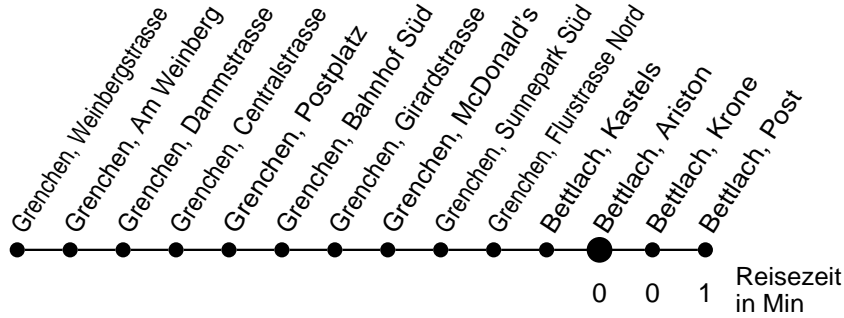

24

Abfahrtszeiten ab

Bettlach, Ariston

Gültig ab: 11.12.2016

Richtung Bettlach, Post

Montag - Freitag

Samstag

Sonntag*

5	27 57			5
6	27 57	57		6
7	27 57	27 57	42	7
8	27 57	27 57	42	8
9	27 57	27 57	42	9
10	27 57	27 57	42	10
11	27 57	27 57	42	11
12	27 57	27 57	42	12
13	27 57	27 57	42	13
14	27 57	27 57	42	14
15	27 57	27 57	42	15
16	27 57	27 57	42	16
17	27 57	27	42	17
18	27 57	42	42	18
19	27	42	42	19
20				20
21				21
22				22
23				23
0				0
1				1
2				2
3				3
4				4

* Der Sonntagsfahrplan gilt nebst den allg. Feiertagen auch am:
15. Juni, 15. August und 1. November 2017.