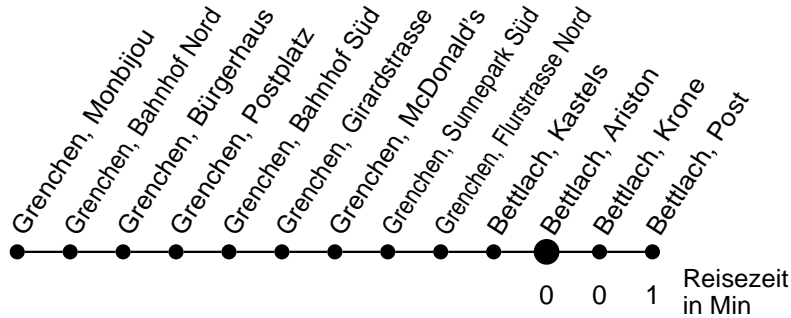

25

Abfahrtszeiten ab

Bettlach, Ariston

Gültig ab: 11.12.2016

Richtung Bettlach, Post

Montag - Freitag

Samstag

Sonntag*

5	11 41			5
6	12 42	42	42	6
7	12 42	12 42	12	7
8	12 42	12 42	12	8
9	12 42	12 42	12	9
10	12 42	12 42	12	10
11	12 42	12 42	12	11
12	12 42	12 42	12	12
13	12 42	12 42	12	13
14	12 42	12 42	12	14
15	12 42	12 42	12	15
16	12 42	12 42	12	16
17	12 42	12 42	12	17
18	12 42	12	12	18
19	12 42	12	12	19
20	12	12	12	20
21				21
22				22
23				23
0				0
1				1
2				2
3				3
4				4

* Der Sonntagsfahrplan gilt nebst den allg. Feiertagen auch am:
15. Juni, 15. August und 1. November 2017.