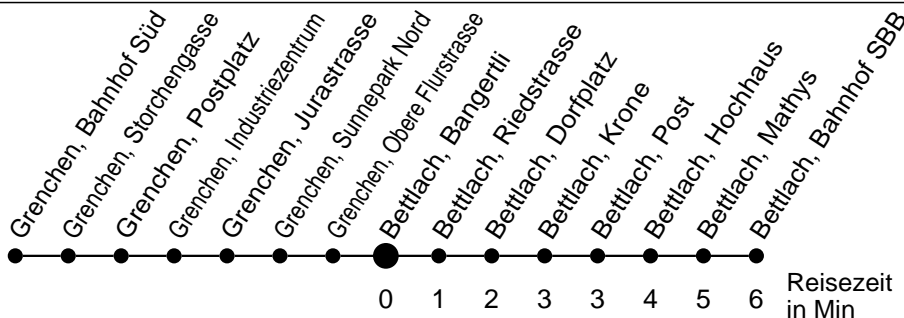

26

Abfahrtszeiten ab

Bettlach, Bangertli

Gültig ab: 11.12.2016

Richtung Bettlach, Bahnhof SBB

Montag - Freitag

Samstag

Sonntag*

5	52			5
6	22 52	52		6
7	22 52	22 52	27 ^a	7
8	22 52	22 52	27 ^a	8
9	22 52	22 52	27 ^a	9
10	22 52	22 52	27 ^a	10
11	22 52	22 52	27 ^a	11
12	22 52	22 52	27 ^a	12
13	22 52	22 52	27 ^a	13
14	22 52	22 52	27 ^a	14
15	22 52	22 52	27 ^a	15
16	22 52	22 52	27 ^a	16
17	22 52	22 52	27 ^a	17
18	22 52	22 52	27 ^a	18
19	22 52	22 52	27 ^a	19
20	22	22	27 ^a	20
21				21
22				22
23				23
0				0
1				1
2				2
3				3
4				4

* Der Sonntagsfahrplan gilt nebst den allg. Feiertagen auch am:
15. Juni, 15. August und 1. November 2017.

a bis Bettlach, Dorfplatz