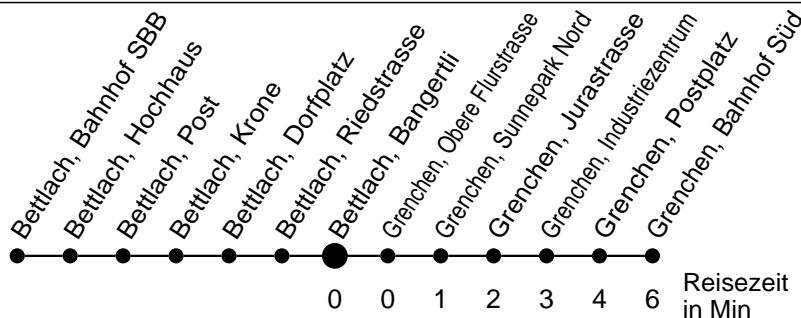

26

Abfahrtszeiten ab

Bettlach, Bangertli

Gültig ab: 11.12.2016

Richtung Grenchen, Bahnhof Süd

Montag - Freitag

Samstag

Sonntag*

5	35			5
6	05 35	35	34 ^a	6
7	05 35	05 35	34 ^a	7
8	05 35	05 35	34 ^a	8
9	05 35	05 35	34 ^a	9
10	05 35	05 35	34 ^a	10
11	05 35	05 35	34 ^a	11
12	05 35	05 35	34 ^a	12
13	05 35	05 35	34 ^a	13
14	05 35	05 35	34 ^a	14
15	05 35	05 35	34 ^a	15
16	05 35	05 35	34 ^a	16
17	05 35	05 35	34 ^a	17
18	05 35	05 35	34 ^a	18
19	05 35	05 35	34 ^a	19
20	05	05		20
21				21
22				22
23				23
0				0
1				1
2				2
3				3
4				4

* Der Sonntagsfahrplan gilt nebst den allg. Feiertagen auch am:
15. Juni, 15. August und 1. November 2017.

a verkehrt ab Grenchen, Bahnhof Süd via Linie 33 nach Büren a.A.