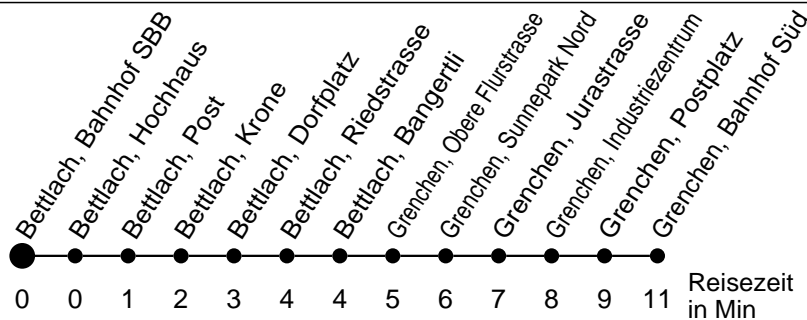

# 26

Abfahrtszeiten ab

## Richtung Grenchen, Bahnhof Süd

\* Der Sonntagsfahrplan gilt nebst den allg. Feiertagen auch am:  
15. Juni, 15. August und 1. November 2017.