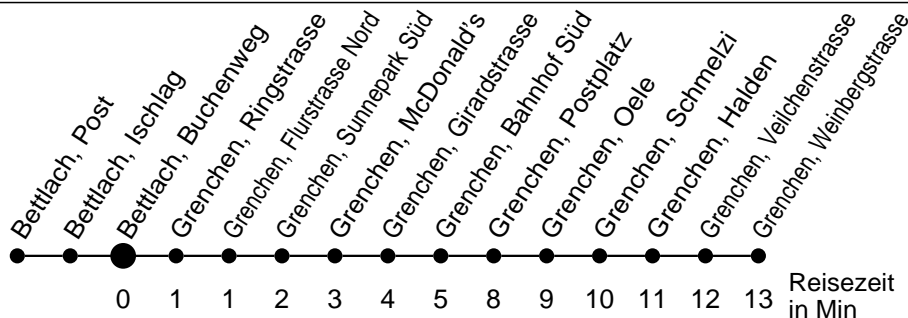

24

Abfahrtszeiten ab

Bettlach, Buchenweg

Gültig ab: 11.12.2016

Richtung Grenchen, Weinbergstrasse

Montag - Freitag

Samstag

Sonntag*

5	30			5
6	00 30			6
7	00 30	00 30	15	7
8	00 30	00 30	15	8
9	00 30	00 30	15	9
10	00 30	00 30	15	10
11	00 30	00 30	15	11
12	00 30	00 30	15	12
13	00 30	00 30	15	13
14	00 30	00 30	15	14
15	00 30	00 30	15	15
16	00 30	00 30	15	16
17	00 30	00 30	15	17
18	00 30	15	15	18
19	00 30	15	15	19
20				20
21				21
22				22
23				23
0				0
1				1
2				2
3				3
4				4

* Der Sonntagsfahrplan gilt nebst den allg. Feiertagen auch am:
15. Juni, 15. August und 1. November 2017.