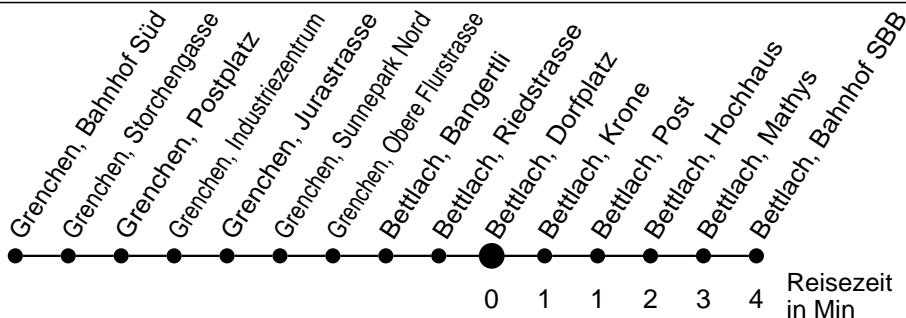

26

Abfahrtszeiten ab

Bettlach, Dorfplatz

Gültig ab: 11.12.2016

Richtung Bettlach, Bahnhof SBB

Montag - Freitag

Samstag

Sonntag*

5	54			5
6	24 54	54		6
7	24 54	24 54		7
8	24 54	24 54		8
9	24 54	24 54		9
10	24 54	24 54		10
11	24 54	24 54		11
12	24 54	24 54		12
13	24 54	24 54		13
14	24 54	24 54		14
15	24 54	24 54		15
16	24 54	24 54		16
17	24 54	24 54		17
18	24 54	24 54		18
19	24 54	24 54		19
20	24	24		20
21				21
22				22
23				23
0				0
1				1
2				2
3				3
4				4

* Der Sonntagsfahrplan gilt nebst den allg. Feiertagen auch am:
15. Juni, 15. August und 1. November 2017.