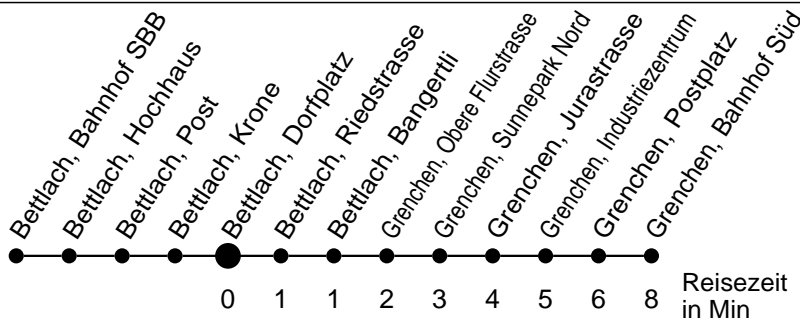

26

Abfahrtszeiten ab

Bettlach, Dorfplatz

Gültig ab: 11.12.2016

Richtung Grenchen, Bahnhof Süd

Montag - Freitag

Samstag

Sonntag*

5	34			5
6	04 34	34	33 ^a	6
7	04 34	04 34	33 ^a	7
8	04 34	04 34	33 ^a	8
9	04 34	04 34	33 ^a	9
10	04 34	04 34	33 ^a	10
11	04 34	04 34	33 ^a	11
12	04 34	04 34	33 ^a	12
13	04 34	04 34	33 ^a	13
14	04 34	04 34	33 ^a	14
15	04 34	04 34	33 ^a	15
16	04 34	04 34	33 ^a	16
17	04 34	04 34	33 ^a	17
18	04 34	04 34	33 ^a	18
19	04 34	04 34	33 ^a	19
20	04	04		20
21				21
22				22
23				23
0				0
1				1
2				2
3				3
4				4

* Der Sonntagsfahrplan gilt nebst den allg. Feiertagen auch am:
15. Juni, 15. August und 1. November 2017.

a verkehrt ab Grenchen, Bahnhof Süd via Linie 33 nach Büren a.A.