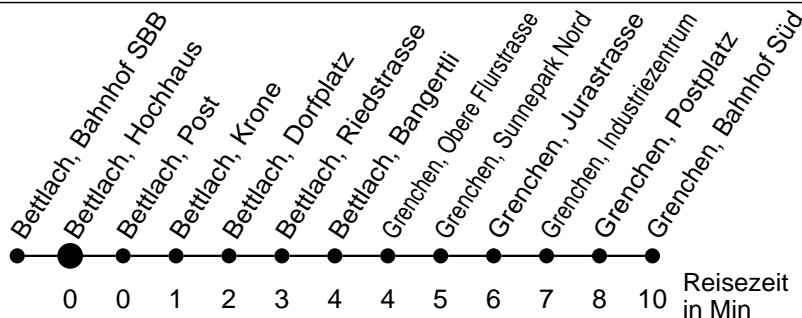

26

Abfahrtszeiten ab

Bettlach, Hochhaus

Gültig ab: 11.12.2016

Richtung Grenchen, Bahnhof Süd

Montag - Freitag

Samstag

Sonntag*

5	31			5
6	01 31	31		6
7	01 31	01 31		7
8	01 31	01 31		8
9	01 31	01 31		9
10	01 31	01 31		10
11	01 31	01 31		11
12	01 31	01 31		12
13	01 31	01 31		13
14	01 31	01 31		14
15	01 31	01 31		15
16	01 31	01 31		16
17	01 31	01 31		17
18	01 31	01 31		18
19	01 31	01 31		19
20	01	01		20
21				21
22				22
23				23
0				0
1				1
2				2
3				3
4				4

* Der Sonntagsfahrplan gilt nebst den allg. Feiertagen auch am:
15. Juni, 15. August und 1. November 2017.