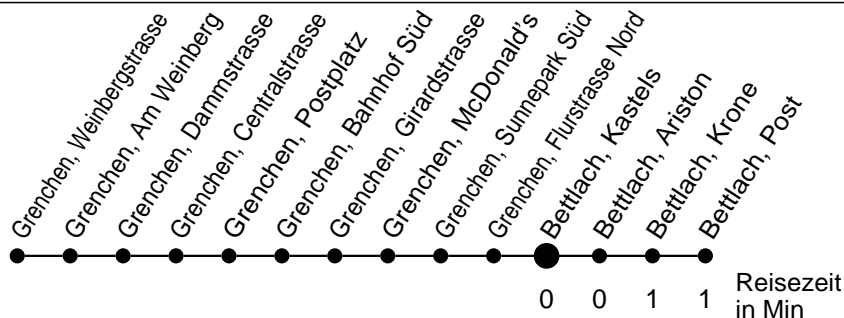

24

Abfahrtszeiten ab

Bettlach, Kastels

Gültig ab: 11.12.2016

Richtung Bettlach, Post

Montag - Freitag

Samstag

Sonntag*

5	26 56			5
6	26 56	56		6
7	26 56	26 56	41	7
8	26 56	26 56	41	8
9	26 56	26 56	41	9
10	26 56	26 56	41	10
11	26 56	26 56	41	11
12	26 56	26 56	41	12
13	26 56	26 56	41	13
14	26 56	26 56	41	14
15	26 56	26 56	41	15
16	26 56	26 56	41	16
17	26 56	26	41	17
18	26 56	41	41	18
19	26	41	41	19
20				20
21				21
22				22
23				23
0				0
1				1
2				2
3				3
4				4

* Der Sonntagsfahrplan gilt nebst den allg. Feiertagen auch am:
15. Juni, 15. August und 1. November 2017.