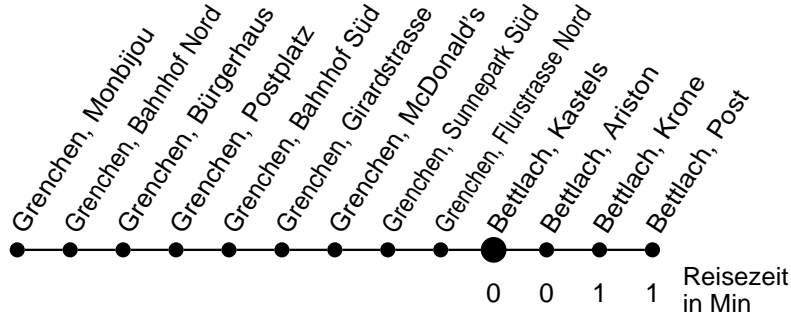

25

Abfahrtszeiten ab

Bettlach, Kastels

Gültig ab: 11.12.2016

Richtung Bettlach, Post

Montag - Freitag

Samstag

Sonntag*

5	10 40			5
6	11 41	41	41	6
7	11 41	11 41	11	7
8	11 41	11 41	11	8
9	11 41	11 41	11	9
10	11 41	11 41	11	10
11	11 41	11 41	11	11
12	11 41	11 41	11	12
13	11 41	11 41	11	13
14	11 41	11 41	11	14
15	11 41	11 41	11	15
16	11 41	11 41	11	16
17	11 41	11 41	11	17
18	11 41	11	11	18
19	11 41	11	11	19
20	11	11	11	20
21				21
22				22
23				23
0				0
1				1
2				2
3				3
4				4

* Der Sonntagsfahrplan gilt nebst den allg. Feiertagen auch am:
15. Juni, 15. August und 1. November 2017.