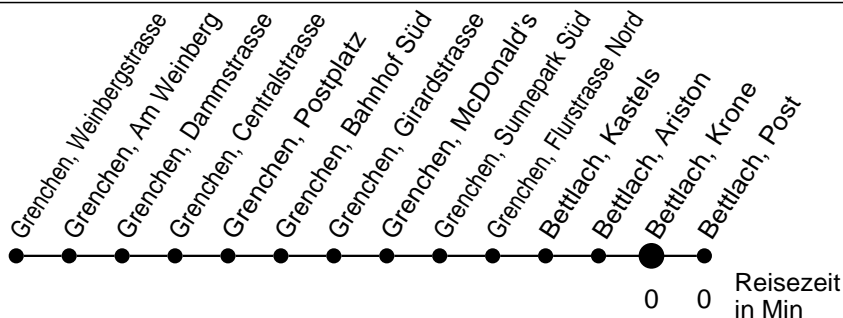

24

Abfahrtszeiten ab

Bettlach, Krone

Gültig ab: 11.12.2016

Richtung Bettlach, Post

Montag - Freitag

Samstag

Sonntag*

5	27 57			5
6	27 57	57		6
7	27 57	27 57	42	7
8	27 57	27 57	42	8
9	27 57	27 57	42	9
10	27 57	27 57	42	10
11	27 57	27 57	42	11
12	27 57	27 57	42	12
13	27 57	27 57	42	13
14	27 57	27 57	42	14
15	27 57	27 57	42	15
16	27 57	27 57	42	16
17	27 57	27	42	17
18	27 57	42	42	18
19	27	42	42	19
20				20
21				21
22				22
23				23
0				0
1				1
2				2
3				3
4				4

* Der Sonntagsfahrplan gilt nebst den allg. Feiertagen auch am:
15. Juni, 15. August und 1. November 2017.