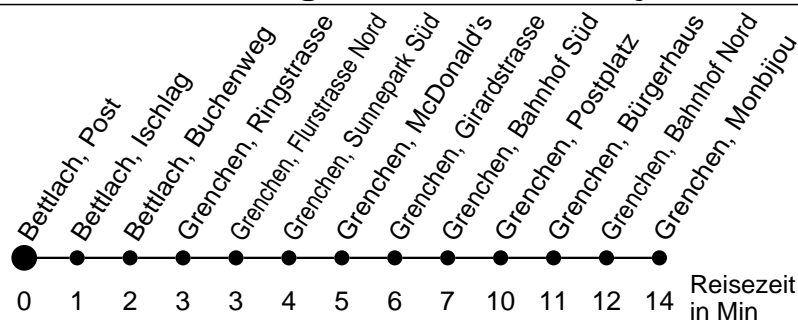

25

Abfahrtszeiten ab

Bettlach, Post

Gültig ab: 11.12.2016

Richtung Grenchen, Monbijou

Montag - Freitag

Samstag

Sonntag*

5	12 ^a 42			5
6	13 43	43	43	6
7	13 43	13 43	43	7
8	13 43	13 43	43	8
9	13 43	13 43	43	9
10	13 43	13 43	43	10
11	13 43	13 43	43	11
12	13 43	13 43	43	12
13	13 43	13 43	43	13
14	13 43	13 43	43	14
15	13 43	13 43	43	15
16	13 43	13 43	43	16
17	13 43	13 43	43	17
18	13 43	43	43	18
19	13 43	43	43	19
20				20
21				21
22				22
23				23
0				0
1				1
2				2
3				3
4				4

* Der Sonntagsfahrplan gilt nebst den allg. Feiertagen auch am:
15. Juni, 15. August und 1. November 2017.

a bis Grenchen, Bahnhof Süd