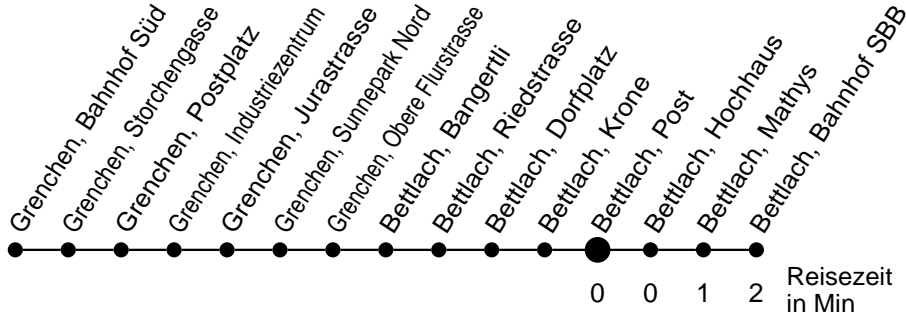

# 26

Abfahrtszeiten ab

## Richtung Bettlach, Bahnhof SBB

\* Der Sonntagsfahrplan gilt nebst den allg. Feiertagen auch am:  
 15. Juni, 15. August und 1. November 2017.