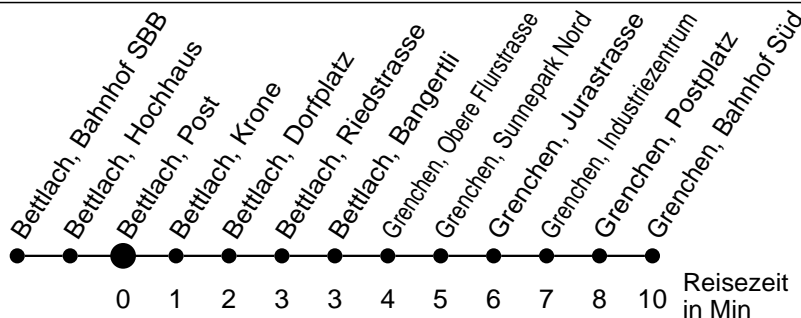

26

Abfahrtszeiten ab

Bettlach, Post

Gültig ab: 11.12.2016

Richtung Grenchen, Bahnhof Süd

Montag - Freitag

Samstag

Sonntag *

| | | | | |
|----|-------|-------|--|----|
| 5 | 32 | | | 5 |
| 6 | 02 32 | 32 | | 6 |
| 7 | 02 32 | 02 32 | | 7 |
| 8 | 02 32 | 02 32 | | 8 |
| 9 | 02 32 | 02 32 | | 9 |
| 10 | 02 32 | 02 32 | | 10 |
| 11 | 02 32 | 02 32 | | 11 |
| 12 | 02 32 | 02 32 | | 12 |
| 13 | 02 32 | 02 32 | | 13 |
| 14 | 02 32 | 02 32 | | 14 |
| 15 | 02 32 | 02 32 | | 15 |
| 16 | 02 32 | 02 32 | | 16 |
| 17 | 02 32 | 02 32 | | 17 |
| 18 | 02 32 | 02 32 | | 18 |
| 19 | 02 32 | 02 32 | | 19 |
| 20 | 02 | 02 | | 20 |
| 21 | | | | 21 |
| 22 | | | | 22 |
| 23 | | | | 23 |
| 0 | | | | 0 |
| 1 | | | | 1 |
| 2 | | | | 2 |
| 3 | | | | 3 |
| 4 | | | | 4 |

* Der Sonntagsfahrplan gilt nebst den allg. Feiertagen auch am:
15. Juni, 15. August und 1. November 2017.