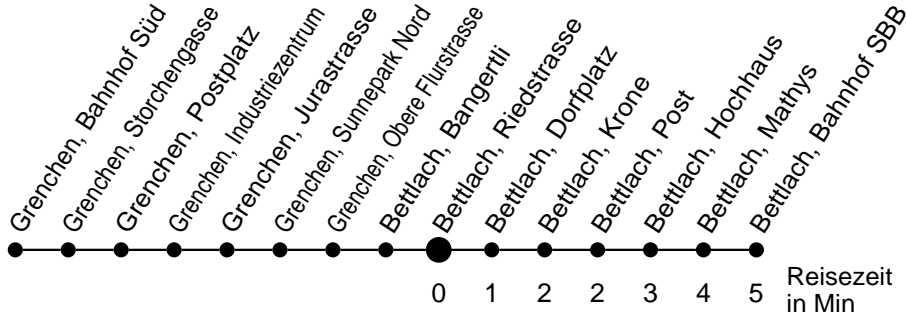

# 26

Abfahrtszeiten ab

## Richtung Bettlach, Bahnhof SBB

\* Der Sonntagsfahrplan gilt nebst den allg. Feiertagen auch am:  
15. Juni, 15. August und 1. November 2017.

a bis Bettlach, Dorfplatz