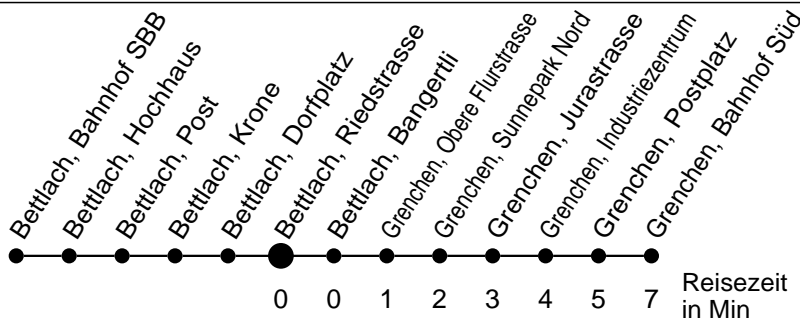

26

Abfahrtszeiten ab

Bettlach, Riedstrasse

Gültig ab: 11.12.2016

Richtung Grenchen, Bahnhof Süd

Montag - Freitag

Samstag

Sonntag*

5	35			5
6	05 35	35	34 ^a	6
7	05 35	05 35	34 ^a	7
8	05 35	05 35	34 ^a	8
9	05 35	05 35	34 ^a	9
10	05 35	05 35	34 ^a	10
11	05 35	05 35	34 ^a	11
12	05 35	05 35	34 ^a	12
13	05 35	05 35	34 ^a	13
14	05 35	05 35	34 ^a	14
15	05 35	05 35	34 ^a	15
16	05 35	05 35	34 ^a	16
17	05 35	05 35	34 ^a	17
18	05 35	05 35	34 ^a	18
19	05 35	05 35	34 ^a	19
20	05	05		20
21				21
22				22
23				23
0				0
1				1
2				2
3				3
4				4

* Der Sonntagsfahrplan gilt nebst den allg. Feiertagen auch am:
15. Juni, 15. August und 1. November 2017.

a verkehrt ab Grenchen, Bahnhof Süd via Linie 33 nach Büren a.A.