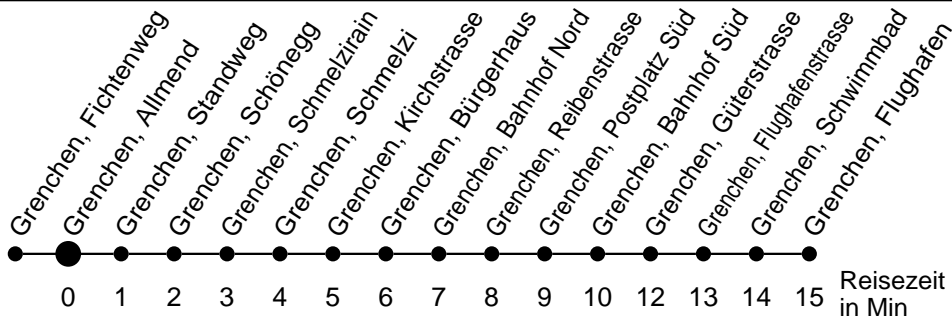

# 23

Abfahrtszeiten ab

## Richtung Grenchen, Flughafen

\* Der Sonntagsfahrplan gilt nebst den allg. Feiertagen auch am:  
15. Juni, 15. August und 1. November 2017.

\* bedient zusätzlich Haltestelle Oele