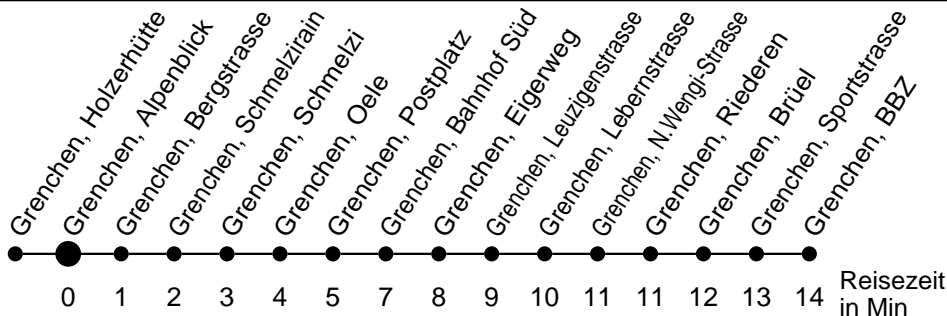

22

Abfahrtszeiten ab

Grenchen, Alpenblick

Gültig ab: 11.12.2016

Richtung Grenchen, BBZ

Montag - Freitag

Samstag

Sonntag*

5			5
6	04 34		6
7	04 34	34 ^a	7
8	04 34	34 ^a	8
9	04 34	34 ^a	9
10	04 34	34 ^a	10
11	04 34	34 ^a	11
12	04 34	34 ^a	12
13	04 34	34 ^a	13
14	04 34	34 ^a	14
15	04 34	34 ^a	15
16	04 34	34 ^a	16
17	04 34	34 ^a	17
18	04 34 ^a	34 ^a	18
19	34 ^a	34 ^a	19
20			20
21			21
22			22
23			23
0			0
1			1
2			2
3			3
4			4

* Der Sonntagsfahrplan gilt nebst den allg. Feiertagen auch am:
 15. Juni, 15. August und 1. November 2017.

a verkehrt ab Grenchen, Bahnhof Süd via Linie 33 nach Büren a.A.