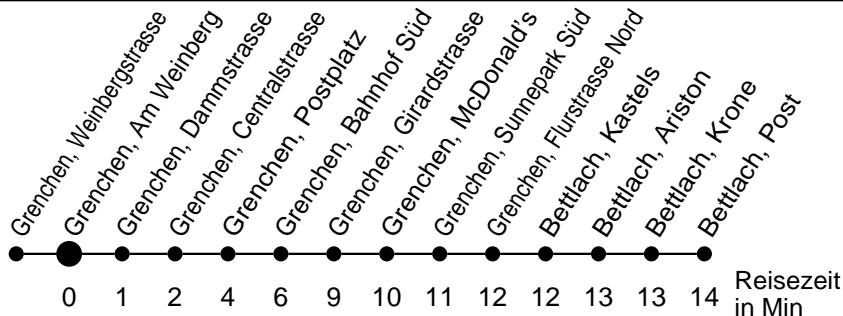

24

Abfahrtszeiten ab

Grenchen, Am Weinberg

Gültig ab: 11.12.2016

Richtung Bettlach, Post

Montag - Freitag

Samstag

Sonntag*

5	44			5
6	14 44	44		6
7	14 44	14 44	30	7
8	14 44	14 44	30	8
9	14 44	14 44	30	9
10	14 44	14 44	30	10
11	14 44	14 44	30	11
12	14 44	14 44	30	12
13	14 44	14 44	30	13
14	14 44	14 44	30	14
15	14 44	14 44	30	15
16	14 44	14 44	30	16
17	14 44	14 44 ^a	30	17
18	14 44	30	30	18
19	14 44 ^a	30	30	19
20				20
21				21
22				22
23				23
0				0
1				1
2				2
3				3
4				4

* Der Sonntagsfahrplan gilt nebst den allg. Feiertagen auch am:
15. Juni, 15. August und 1. November 2017.

a bis Grenchen, Bahnhof Süd