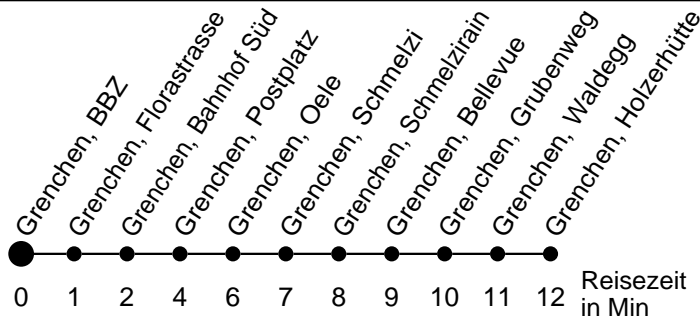

# 22

Abfahrtszeiten ab

## Richtung Grenchen, Holzerhütte

\* Der Sonntagsfahrplan gilt nebst den allg. Feiertagen auch am:  
 15. Juni, 15. August und 1. November 2017.