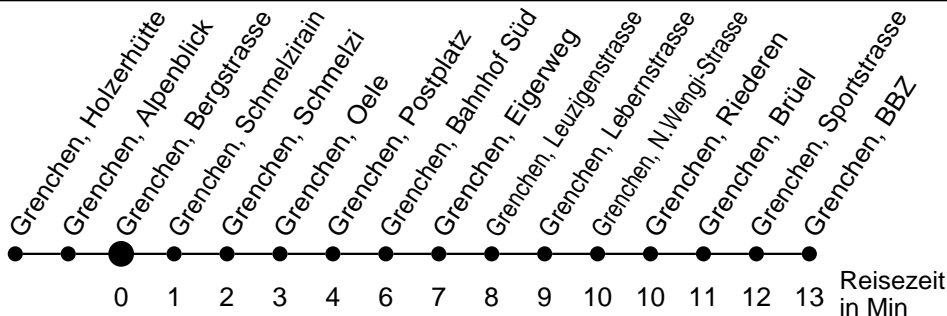

22

Abfahrtszeiten ab

## Richtung Grenchen, BBZ

\* Der Sonntagsfahrplan gilt nebst den allg. Feiertagen auch am:  
15. Juni, 15. August und 1. November 2017.

a verkehrt ab Grenchen, Bahnhof Süd via Linie 33 nach Büren a.A.