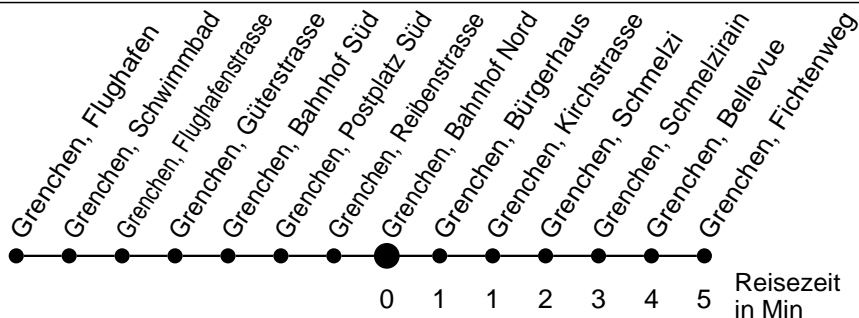

23

Abfahrtszeiten ab

Grenchen, Bahnhof Nord

Gültig ab: 11.12.2016

Richtung Grenchen, Fichtenweg

Montag - Freitag

Samstag

Sonntag*

5	30			5
6	04 34	34		6
7	04 34	04 34	34	7
8	04 34	04 34	04 34	8
9	04 34	04 34	04 34	9
10	04 34	04 34	04 34	10
11	04 34	04 34	04 34	11
12	04 34	04 34	04 34	12
13	04 34	04 34	04 34	13
14	04 34	04 34	04 34	14
15	04 34	04 34	04 34	15
16	04 34	04 34	04 34	16
17	04 34	04 34	04 34	17
18	04 34	04 34	04 34	18
19	04 34	04 34	04 34	19
20	04	04	04	20
21				21
22				22
23				23
0				0
1				1
2				2
3				3
4				4

* Der Sonntagsfahrplan gilt nebst den allg. Feiertagen auch am:
15. Juni, 15. August und 1. November 2017.

* bedient zusätzlich Haltestelle Oele