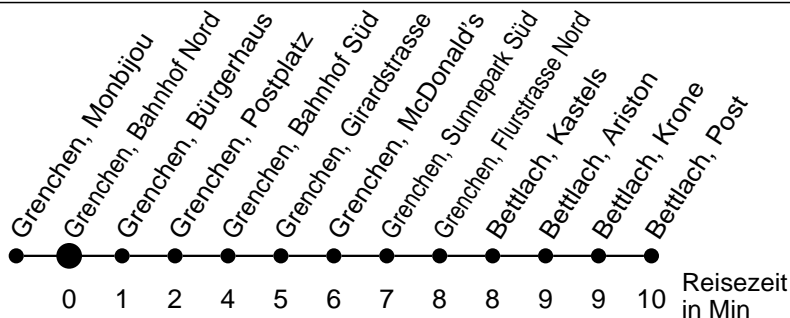

25

Abfahrtszeiten ab

Grenchen, Bahnhof Nord

Gültig ab: 11.12.2016

Richtung Bettlach, Post

Montag - Freitag

Samstag

Sonntag*

5				5
6	03 33			6
7	03 33	03 33	03	7
8	03 33	03 33	03	8
9	03 33	03 33	03	9
10	03 33	03 33	03	10
11	03 33	03 33	03	11
12	03 33	03 33	03	12
13	03 33	03 33	03	13
14	03 33	03 33	03	14
15	03 33	03 33	03	15
16	03 33	03 33	03	16
17	03 33	03 33	03	17
18	03 33	03	03	18
19	03 33	03	03	19
20	03	03	03	20
21				21
22				22
23				23
0				0
1				1
2				2
3				3
4				4

* Der Sonntagsfahrplan gilt nebst den allg. Feiertagen auch am:
15. Juni, 15. August und 1. November 2017.